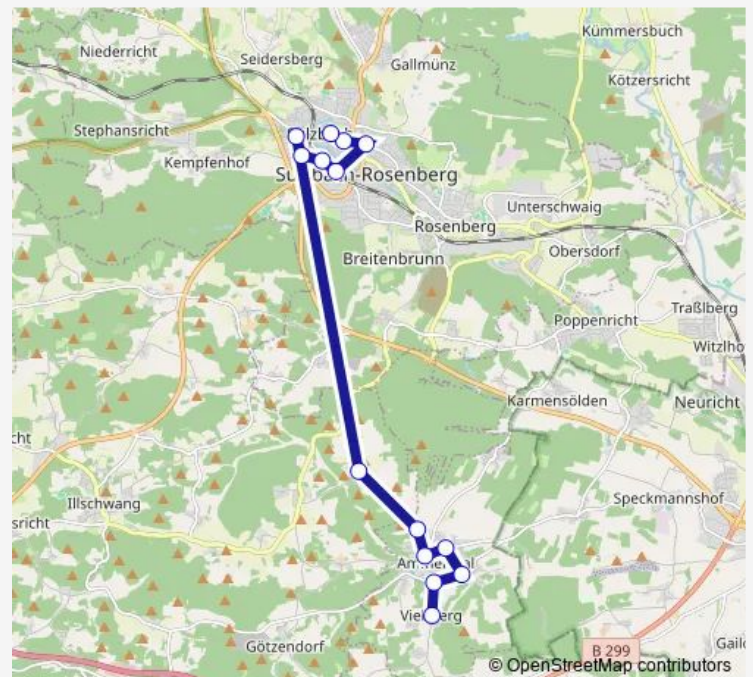

Sulzbach-Rosenberg

Sulzbach-R. Obere Gartenstr.

Sulzb.-R. Rosenberger Str

Sulzbach-Rosenb. Luitpoldplatz

Sulzbach-Rosenberg, Krötensee

Route schedule

Viehberg — Sulzbach-Rosenberg, Krötensee

Monday 07:05

Tuesday 07:05

Wednesday 07:05

Thursday 07:05

Friday 07:05

Saturday —

Sunday —

Route info

Direction: Viehberg

Stops: 15

Trip Duration: 0 hour 37 min

481

Direction

Sulzbach-Rosenb. Krankenhaus — Viehberg

15 stops

[Open route schedule](#)

Sulzbach-Rosenb. Krankenhaus

Ammerthal Dietersberger Str.

Ammerthal Alter Löschteich

Ammerthal Engelhard

Ammerthal Weinbergstr.

Ammerthal Kotzheimer Str.

Viehberg

Route schedule

Sulzbach-Rosenb. Krankenhaus — Viehberg