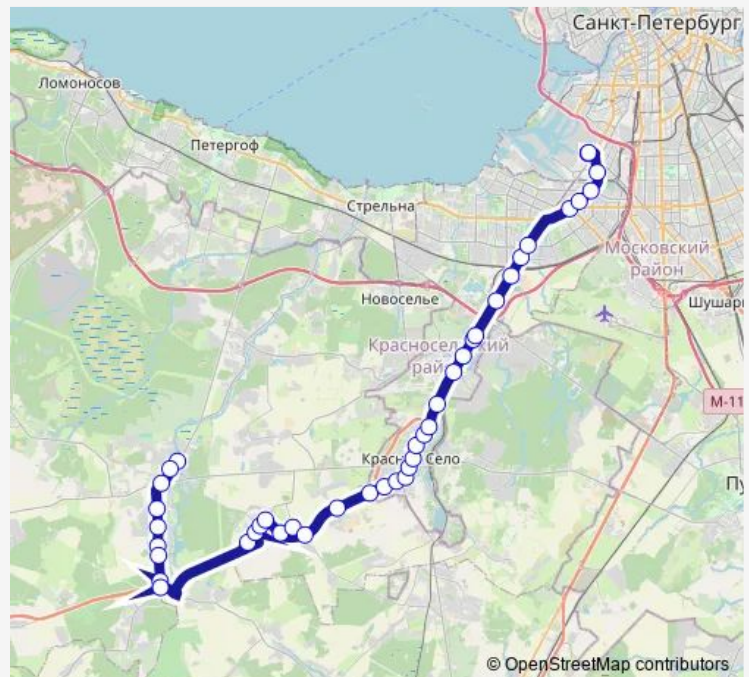

Русско-Высоцкое, Больница

Русско-Высоцкое, Контора

Русско-Высоцкое, Школа

Дорога На Русско-Высоцкую Птицефабрику, По Требованию

дер. Телези, По Требованию

дер. Телези, Цветочная ул., По Требованию

Лаголово

Санкт-Петербург, Октябрьская ул.

Кингисеппское шоссе,55

ул. Лермонтова

Route schedule

пос. Ропша, 30 — а.с. Кировский Завод, Посадки И Высадки Нет

Monday	05:05-00:18 ⁺¹
Tuesday	05:05-00:18 ⁺¹
Wednesday	05:05-00:18 ⁺¹
Thursday	05:05-00:18 ⁺¹
Friday	05:05-00:18 ⁺¹
Saturday	05:05-00:18 ⁺¹
Sunday	05:05-00:18 ⁺¹

Route info

Direction: пос. Ропша, 30

Stops: 41

Trip Duration: 1 hour 24 min

■ 481 — Автобусная Станция Кировский Завод - пос. Ропша

BusMaps

пр. Ленина

ул. Свободы

ул. Первого Мая

ул. Массальского

Боровая ул.

Гражданская ул.

Скачки

10 км

Аннинское шоссе

Красносельское шоссе,40