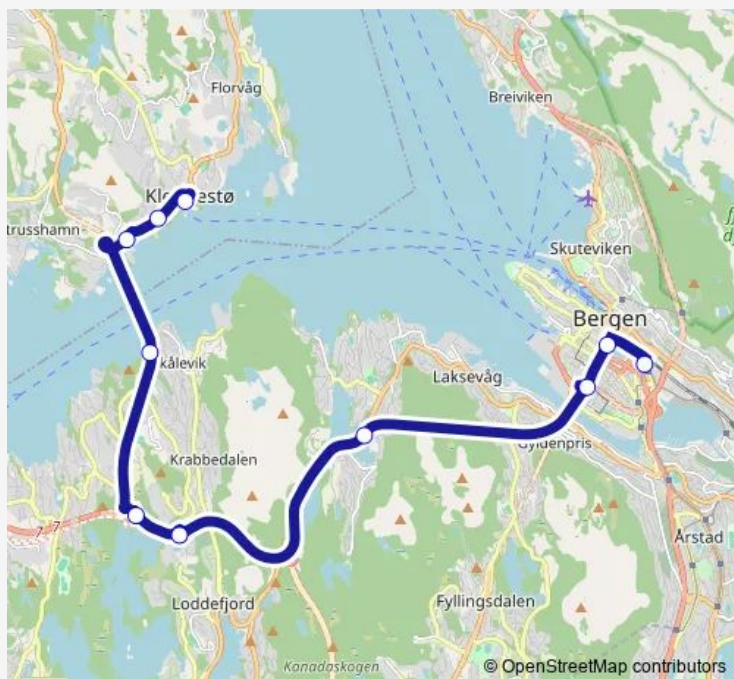

Møhlenpris

Lyngbø rv. 555

Frieda Fasmer rv. 555

Storavatnet terminal

Brøstaneset Askøybroen

Storeklubben

Holmedalen

Kleppestø terminal

Route schedule

Bergen busstasjon — Kleppestø terminal

Monday 06:23-17:08

Tuesday 06:23-17:08

Wednesday 06:23-17:08

Thursday 06:23-17:08

Friday 06:23-17:08

Saturday 06:40-17:10

Sunday 08:10-22:40

Route info

Direction: Bergen busstasjon

Stops: 10

Trip Duration: 0 hour 25 min

■ 481 — Kleppestø terminal - Bergen busstasjon

Direction

Kleppestø terminal — Bergen busstasjon

10 stops

[Open route schedule](#)

Kleppestø terminal

Holmedalen

Storeklubben

Brøstaneset Askøybroen

Storavatnet terminal

Frieda Fasmer rv. 555