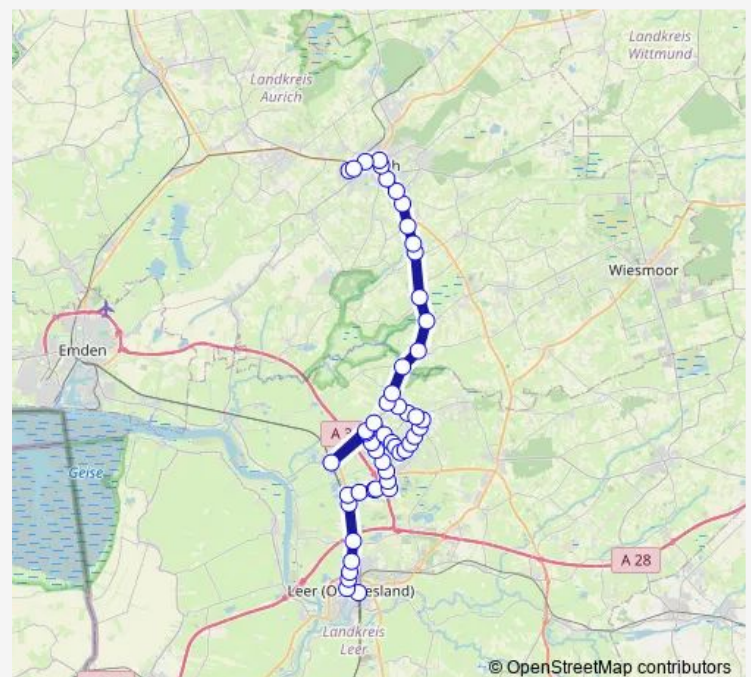

Monday 06:45-19:30

Tuesday 06:45-19:30

Wednesday 06:45-19:30

Thursday 06:45-19:30

Friday 06:45-19:30

Saturday 07:45-14:30

Sunday —

Route info

Direction: Leer(Ostfriesl) Zob

Stops: 50

Trip Duration: 1 hour 20 min

Warsingsfehn Grundschule/Kirche
Warsingsfehn Dr.-Warsing-Straße/Graf-Enno-Straße
Warsingsfehn Dr.-Warsing-/Kiefernstraße
Warsingsfehn Dr.-Warsing-/Gerhart-Hauptmann-Straße
Warsingsfehn Dr.-von-Jhering-Str./Haselnussstraße
Jheringsfehn Neuebeek
Jheringsfehn Altebeek
Jheringsfehn Rudolfswieke
Jheringsfehn Boekzeteler Straße
Boekzetelerfehn Pappelstraße/Blumenstraße
Boekzetelerfehn Pappelstraße/Unterende
Hatshausen Pappelstraße/Am Kloster
Hatshausen Pappelstraße/L14
Hatshausen Hatshauer Straße L14
Hatshausen Hoher Weg L14
Timmel L 14/Ankerweg
Westgroßefehn L 14/Achterlangsweg
Großefehn L 14/Haneburg
Ostersander L 14/Holtroper Straße
Weene L 14/Grundschule
Schirum L 14/Schirumer Loog
Schirum B72/Bengenkampsweg
Aurich(Ostfriesl) B72/Middelburg
Aurich(Ostfriesl) B72/Kreuzstraße
Aurich(Ostfriesl) B72/Ostertor
Aurich(Ostfriesl) Zob
Aurich(Ostfriesl) B72/Wallster Weg
Aurich Fös
Aurich(Ostfriesl) IGS/Bbs

Direction

Veenhusen Gesamtschule Fcso — Leer(Ostfriesl) Moorweg/Heidestraße

24 stops

[Open route schedule](#)

Veenhusen Gesamtschule Fcso

Veenhusen Grundschule Fcso

Veenhusen Hauptstraße/Kurzer Weg

Veenhusen Uthuser Straße/Hauptstraße