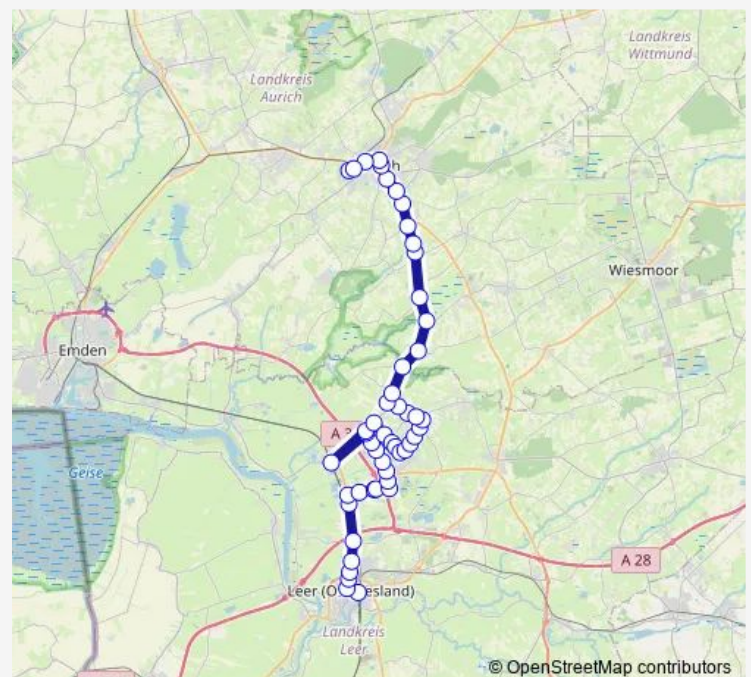

Warsingsfehn Kreuzung L14/Königsstraße

Neermoor Bahnhofstraße/Bahnhof

Warsingsfehn Kreuzung L14/Königsstraße

Warsingsfehn Hauptwieke/Alte Landstraße

### Route schedule

Leer(Ostfriesl) Zob — Aurich(Ostfriesl) IGS/Bbs

Monday 06:45-19:30

Tuesday 06:45-19:30

Wednesday 06:45-19:30

Thursday 06:45-19:30

Friday 06:45-19:30

Saturday 07:45-14:30

### Route info

Direction: Leer(Ostfriesl) Zob

Stops: 50

Trip Duration: 1 hour 20 min

Warsingsfehn Grundschule/Kirche  
Warsingsfehn Dr.-Warsing-Straße/Graf-Enno-Straße  
Warsingsfehn Dr.-Warsing-/Kiefernstraße  
Warsingsfehn Dr.-Warsing-/Gerhart-Hauptmann-Straße  
Warsingsfehn Dr.-von-Jhering-Str./Haselnussstraße  
Jheringsfehn Neuebeek  
Jheringsfehn Altebeek  
Jheringsfehn Rudolfswieke  
Jheringsfehn Boekzeteler Straße  
Boekzetelerfehn Pappelstraße/Blumenstraße  
Boekzetelerfehn Pappelstraße/Unterende  
Hatshausen Pappelstraße/Am Kloster  
Hatshausen Pappelstraße/L14  
Hatshausen Hatshauer Straße L14  
Hatshausen Hoher Weg L14  
Timmel L 14/Ankerweg  
Westgroßefehn L 14/Achterlangsweg  
Großefehn L 14/Haneburg  
Ostersander L 14/Holtroper Straße  
Weene L 14/Grundschule  
Schirum L 14/Schirumer Loog  
Schirum B72/Bengenkampsweg  
Aurich(Ostfriesl) B72/Middelburg  
Aurich(Ostfriesl) B72/Kreuzstraße  
Aurich(Ostfriesl) B72/Ostertor  
Aurich(Ostfriesl) Zob  
Aurich(Ostfriesl) B72/Wallster Weg  
Aurich Fös  
Aurich(Ostfriesl) IGS/Bbs