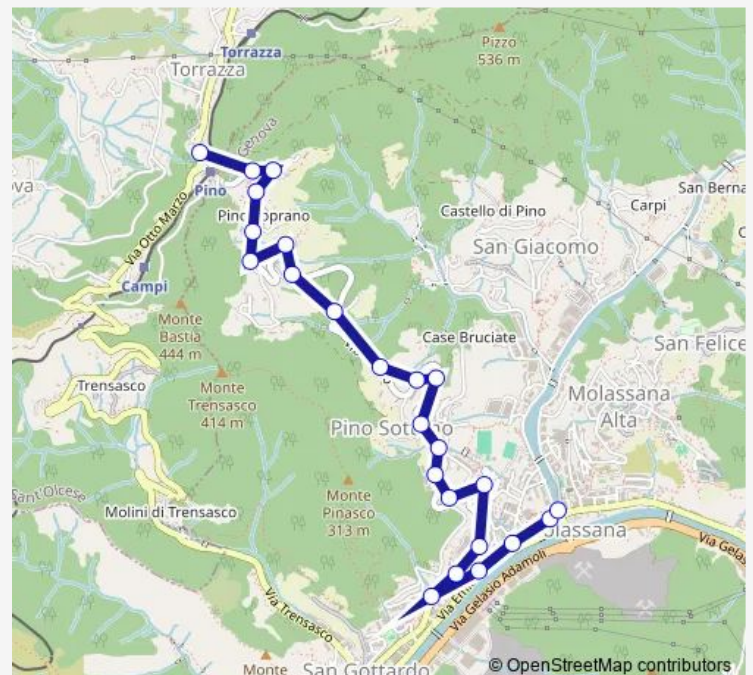

Thursday 05:25-20:15

Friday 05:25-20:15

Saturday 05:25-20:15

Sunday 07:10-21:00

Route info

Direction: Molassana/Capolinea

Stops: 23

Trip Duration: 0 hour 14 min

■ 481 — Molassana (Geirato) - Pino Soprano (Loc. Torrazza)

BusMaps

Cimitero Pino/

Costa DI Pino/Torrazza

Direction

Costa DI Pino/Torrazza — Molassana/Capolinea

24 stops

[Open route schedule](#)

Costa DI Pino/Torrazza

Cimitero Pino/

Monte DI Pino/

Pino Soprano/Chiesa

Pino 1/

Pino 2/Costa DI Pino

Pino 3/Salita RIO Maggiore

Pino 4/

Route schedule

Costa DI Pino/Torrazza — Molassana/Capolinea

Monday 05:40-20:30

Tuesday 05:40-20:30

Wednesday 05:40-20:30

Thursday 05:40-20:30

Friday 05:40-20:30

Saturday 05:40-20:30