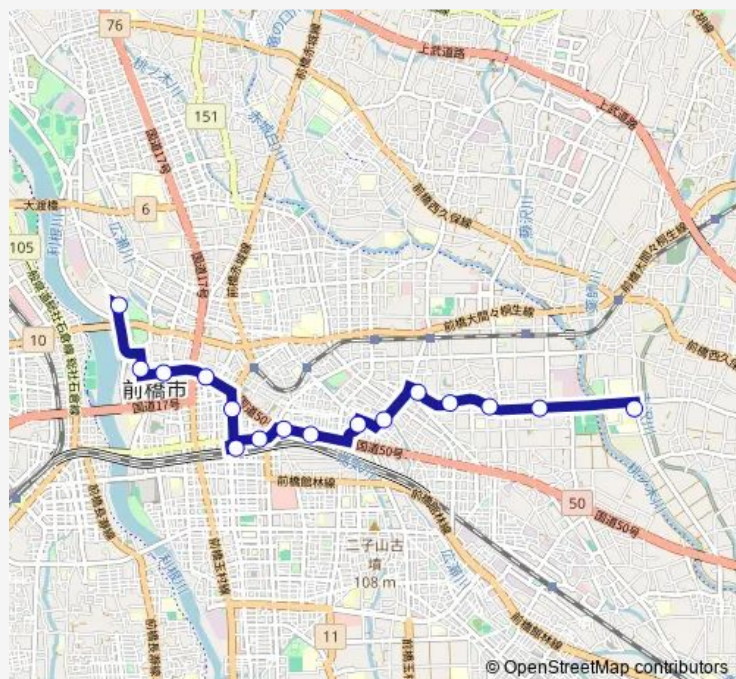

Monday 07:33-18:35

Tuesday 07:33-18:35

Wednesday 07:33-18:35

Thursday 07:33-18:35

Friday 07:33-18:35

Saturday —

Sunday —

Route info

Direction: 石関町南

Stops: 16

Trip Duration: 0 hour 30 min

57 石関町前橋駅線

Direction

前橋公園 — 石関町南

17 stops

[Open route schedule](#)

石関町南

Route schedule

前橋公園 — 石関町南

Monday	17:45
Tuesday	17:45
Wednesday	17:45
Thursday	17:45
Friday	17:45
Saturday	—
Sunday	—

Route info

Direction: 前橋公園

Stops: 17

Trip Duration: 0 hour 42 min