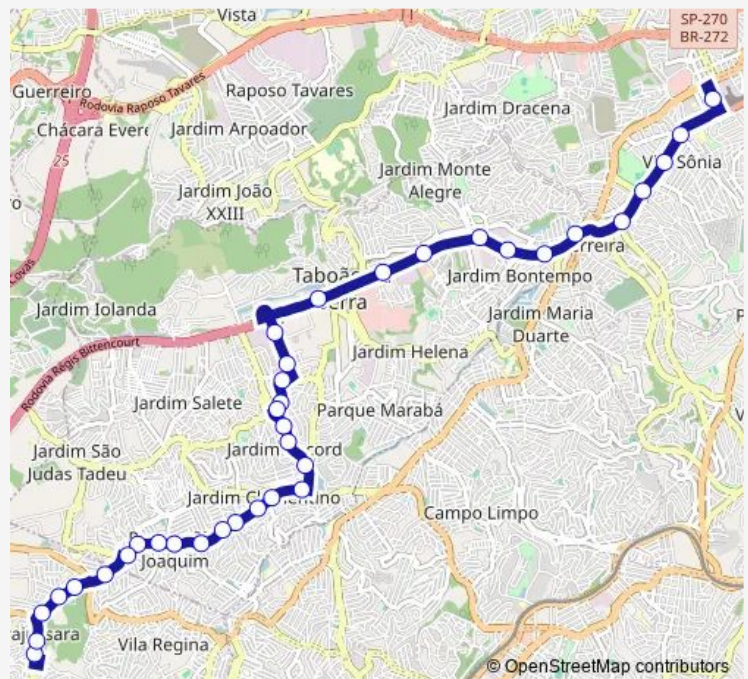

Estrada Benedito Cesario de Oliveira 1929

Estrada Benedito Cesario de Oliveira 1461

### Route info

Direction: Av. Aimara 260 - Parque Pirajussara Embu das Artes - SP 06815-001 Brasil

Stops: 36

Trip Duration: 0 hour 55 min

078 — Embu DAS Artes (Parque Pirajussara) - SAO Paulo (Metro Vila Sonia)

Avenida Professor Francisco Morato - Parada David  
Matarasso B/C

Av. Prof. Francisco Morato 4520

Terminal do Metro Vila Sonia

## Route info

Direction: Terminal do Metro Vila Sonia

Stops: 36

Trip Duration: -23 hour -5 min

Estrada Kizaemon Takeuti 1044

Estrada Kizaemon Takeuti 1300

Estrada Kizaemon Takeuti 1558

Estrada Kizaemon Takeuti 1730