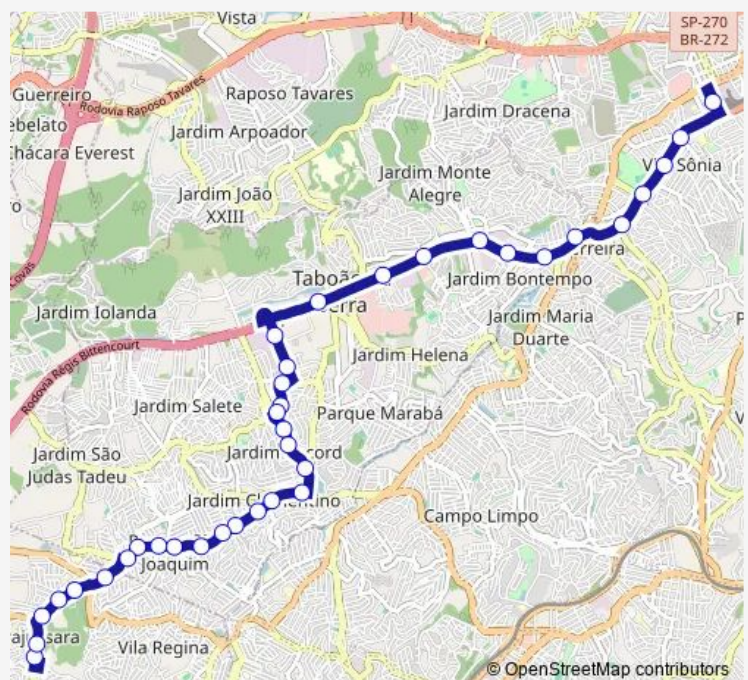

Estrada Kizaemon Takeuti 1055

Estrada Kizaemon Takeuti 999 - Parada Escola Laurita

Estrada Kizaemon Takeuti 727

Estrada Benedito Cesario de Oliveira 1929

Estrada Benedito Cesario de Oliveira 1461

Route schedule

Av. Aimara 260 - Parque Pirajussara Embu das Artes - SP 06815-001 Brasil — Terminal do Metro Vila Sonia

Monday 00:05-23:50

Tuesday 00:05-23:50

Wednesday 00:05-23:50

Thursday 00:05-23:50

Friday 00:05-23:50

Saturday 00:25-23:50

Sunday 04:00-23:50

Route info

Direction: Av. Aimara 260 - Parque Pirajussara Embu das Artes - SP 06815-001 Brasil

Stops: 36

Trip Duration: 0 hour 55 min

078 — Embu DAS Artes (Parque Pirajussara) - SAO Paulo (Metro Vila Sonia)

Avenida Professor Francisco Morato - Parada Doutor Guilherme Dumont Vilares C/B

Largo do Taboao

Rod. Regis Bittencourt km 2693 norte

Rodovia Regis Bittencourt km 2697

Rua Jose Mari 65

Rodovia Regis Bittencourt km 2708