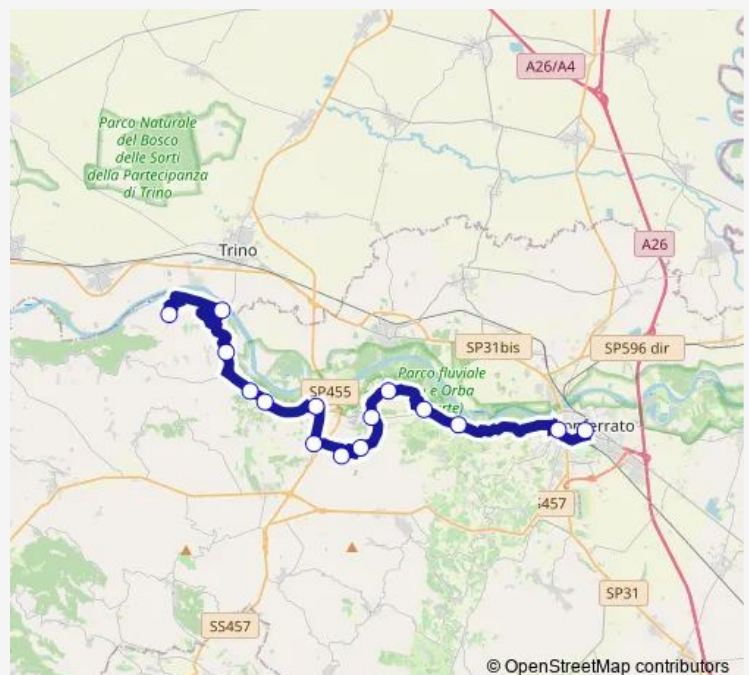

Camino - Castello

Camino - Frazione Castel SAN Pietro

Camino - Bivio Frazione Piazzano

Camino - Frazione Piazzano

Camino - Frazione Isolengo

Camino - Frazione Rocca Delle Donne

Camino - Bivio Frazione Rocca Delle Donne

Camino - Frazione Brusaschetto Alto

Route schedule

Pontestura - Scuole — Camino - Frazione Brusaschetto Alto

Monday	12:15
Tuesday	12:15
Wednesday	12:15
Thursday	12:15
Friday	12:15
Saturday	12:15
Sunday	—

Route info

Direction: Pontestura - Scuole

Stops: 12

Trip Duration: 0 hour 28 min

© OpenStreetMap contributors

Direction

Casale Monferrato - Stazione Ferroviaria — Pontestura - Scuole

8 stops

[Open route schedule](#)

Casale Monferrato - Stazione Ferroviaria

Casale Monferrato - Corso Manacorda

Casale Monferrato - Bivio Frazione Rolasco

Casale Monferrato - Frazione Rolasco

Coniolo - Cascine - Ponte Rizza