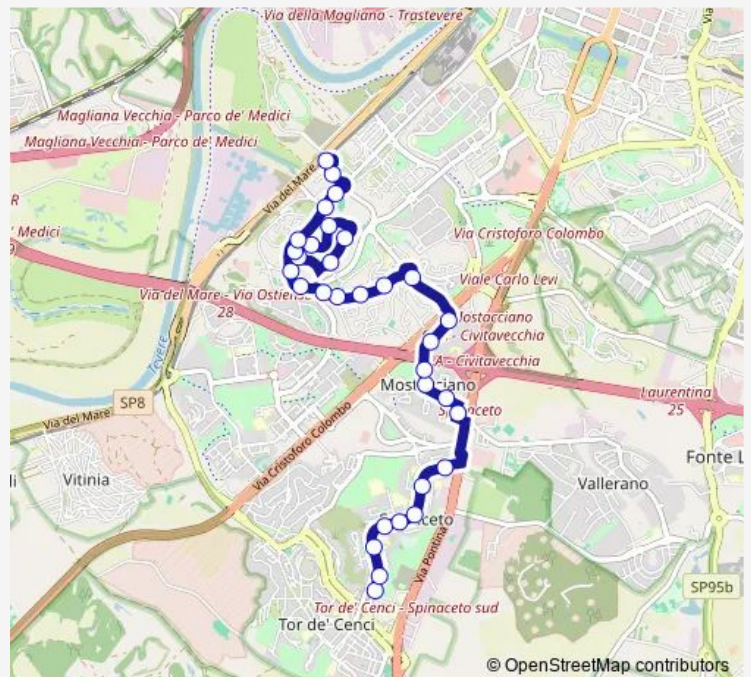

Saturday —

Sunday —

Route info

Direction: Caduti Liberazione

Stops: 39

Trip Duration: 0 hour 48 min

Bonelli/Jacovitti

Galleppini/Raviola

Direction: Tarantelli

Stops: 47

Trip Duration: 1 hour 1 min

Resistenza/Annarumma

Resistenza/Eroi DI Coo

Resistenza/Cannella

Resistenza/Marzabotto

Resistenza/Caduti Civili