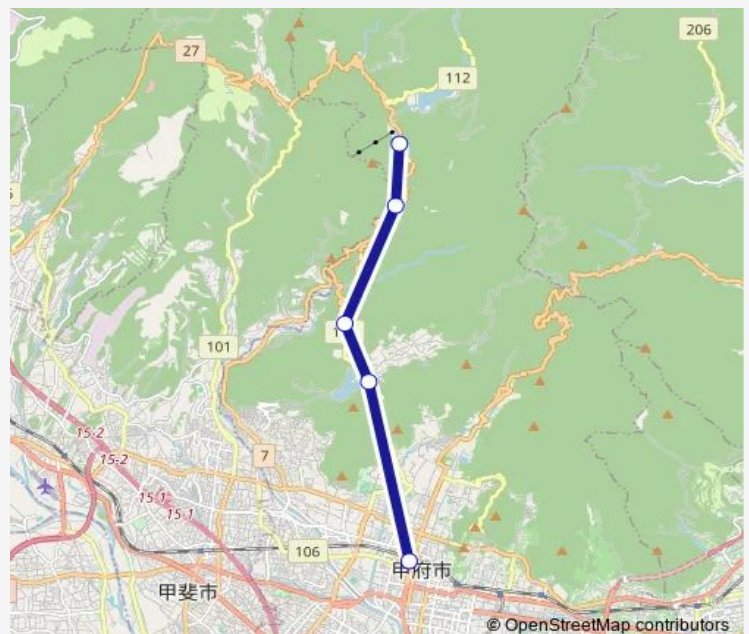

Wednesday —

Thursday —

Friday —

Saturday 10:45-13:00

Sunday 10:45-13:00

Route info

Direction: 甲府駅バスターミナル

Stops: 5

Trip Duration: 0 hour 38 min

■ 甲府駅バスターミナル 発 (快速) 千代田湖經由
昇仙峡滝上 行き — 甲府駅バスターミナル 発 (快速) ...

甲府駅バスターミナル 発 (快速) 千代田湖経由 昇仙峡滝上 行き Bus time schedules and route maps are available in an offline PDF at busmaps.com. Use the busmaps.com website to see live bus times, train schedule or subway schedule, and step-by-step directions for all public transit in Kofu