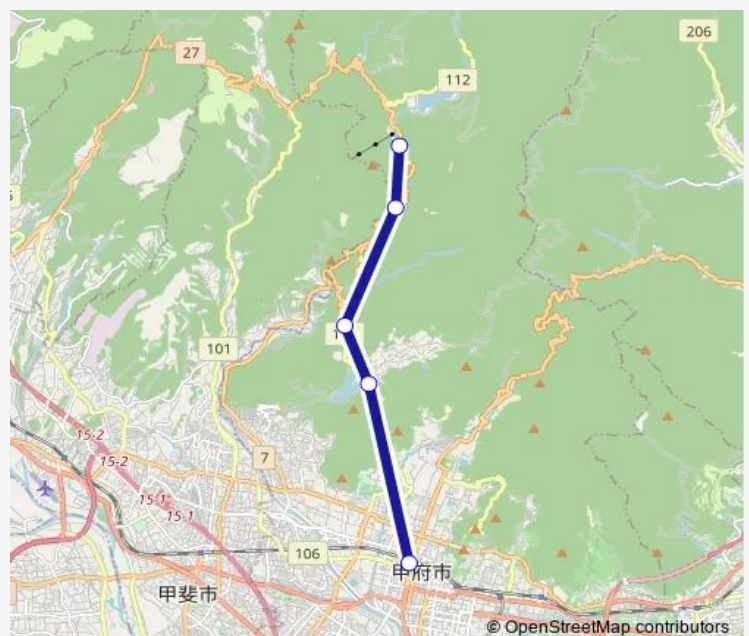

## Route schedule

甲府駅バスターミナル — 昇仙峡滝上

Monday —

Tuesday —

Wednesday —

Thursday —

Friday —

Saturday 10:45-13:00

## Route info

Direction: 甲府駅バスターミナル

Stops: 5

Trip Duration: 0 hour 38 min

■ 甲府駅バスターミナル 発 (快速) 千代田湖經由  
昇仙峡滝上 行き — 甲府駅バスターミナル 発 (快速) ...

甲府駅バスターミナル 発 ( 快速 ) 千代田湖経由 昇仙峡滝上 行き Bus time schedules and route maps are available in an offline PDF at [busmaps.com](https://busmaps.com). Use the [busmaps.com](https://busmaps.com) website to see live bus times, train schedule or subway schedule, and step-by-step directions for all public transit in Kofu