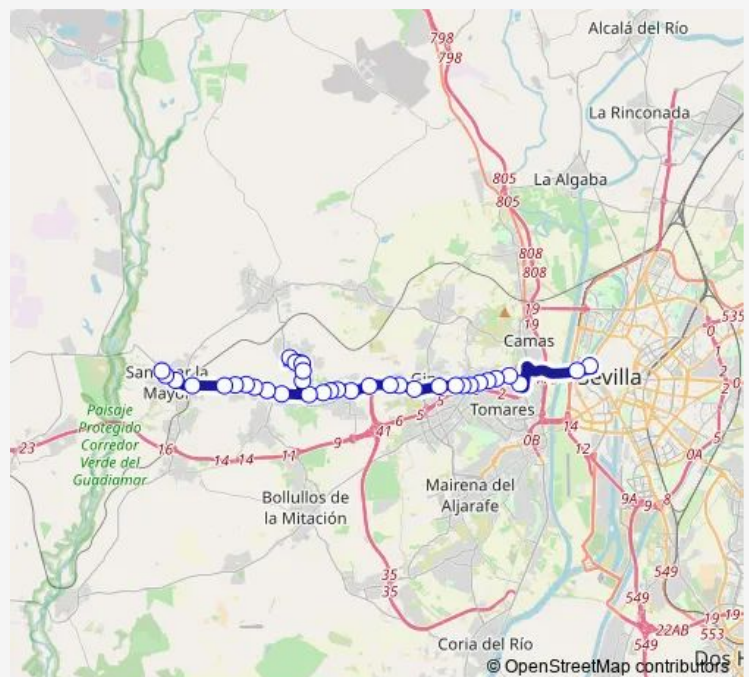

Thursday 22:00-23:00

Friday 22:00-23:00

Saturday 08:00-23:00

Sunday 08:00-23:00

Route info

Direction: Plaza De Armas

Stops: 37

Trip Duration: 0 hour 54 min

1664 — M-166 Sanlúcar La Mayor - Sevilla (Por Villanueva Del Ariscal)

Paseo De Las Palmeras Frente Gasolinera

Paseo De Las Palmeras Deposito De Agua

C Isaac Peral Bodegas Gongora

Paseo De Las Palmeras Frente Deposito De Agua