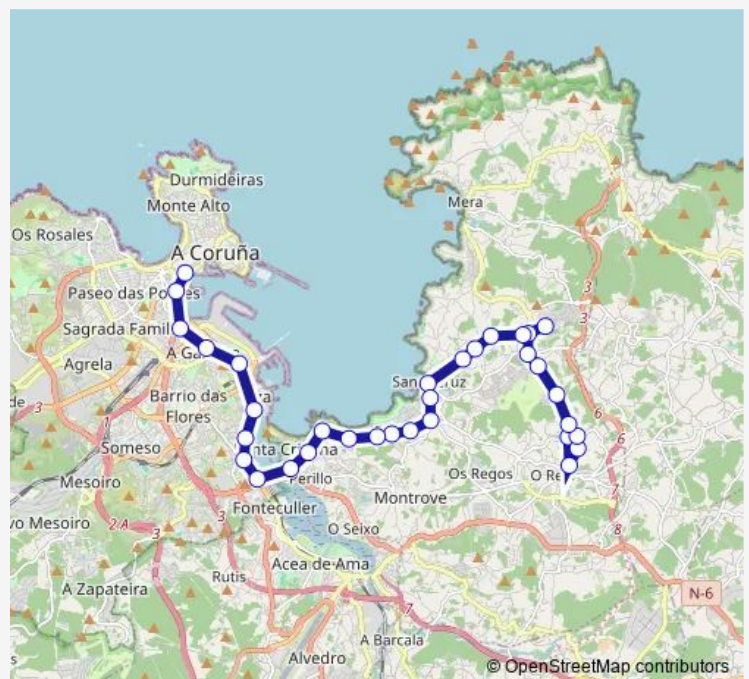

### Direction

Entrexardins — Pousada 4 Residencia

33 stops

[Open route schedule](#)

- Entrexardins
- Costa Palloza
- A Coruña/La Coruña E.A.
- A Gaiteira
- Os Castros
- Chuac
- Materno A Coruña
- Xesuitas A Coruña
- Ponte Pasaxe
- Perillo Sta. Cristina
- Parador
- Escorial
- As Covas
- I.N.E.F. Oleiros
- Bastigueiro
- Lians
- Coruxo
- Gasolinera Santa Cruz
- Santa Cruz
- Aguarrio
- Couto Dorneda

### Route schedule

Entrexardins — Pousada 4 Residencia

Monday	07:55-18:55
Tuesday	07:55-18:55
Wednesday	07:55-18:55
Thursday	07:55-18:55
Friday	07:55-18:55
Saturday	—
Sunday	—

### Route info

Direction: Entrexardins

Stops: 33

Trip Duration: 0 hour 49 min

■ ALSA - B10 — B10 Pousada 4 Residencia-Santa Cruz-Entrexardins

Igrexa Cementerio Oleiros

Arillo

Rialta

## Route info

Direction: Pousada 4 Residencia

Stops: 33

Trip Duration: 0 hour 49 min

Xesuitas A Coruña

Materno A Coruña

Chuac

Os Castros