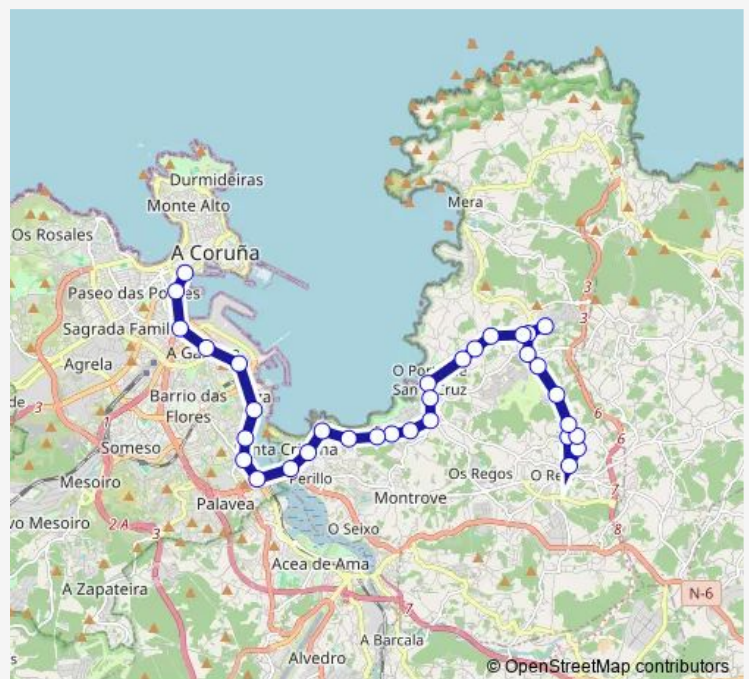

A Coruña/La Coruña E.A.

A Gaiteira

Os Castros

Chuac

Materno A Coruña

Xesuitas A Coruña

Ponte Pasaxe

Perillo Sta. Cristina

Thursday 07:55-18:55

Friday 07:55-18:55

Saturday —

Sunday —

Route info

Direction: Entrexardins

Stops: 33

Trip Duration: 0 hour 49 min

Saturday —

Sunday —

Route info

Direction: Pousada 4 Residencia

Stops: 33

Trip Duration: 0 hour 49 min

Xesuitas A Coruña

Materno A Coruña