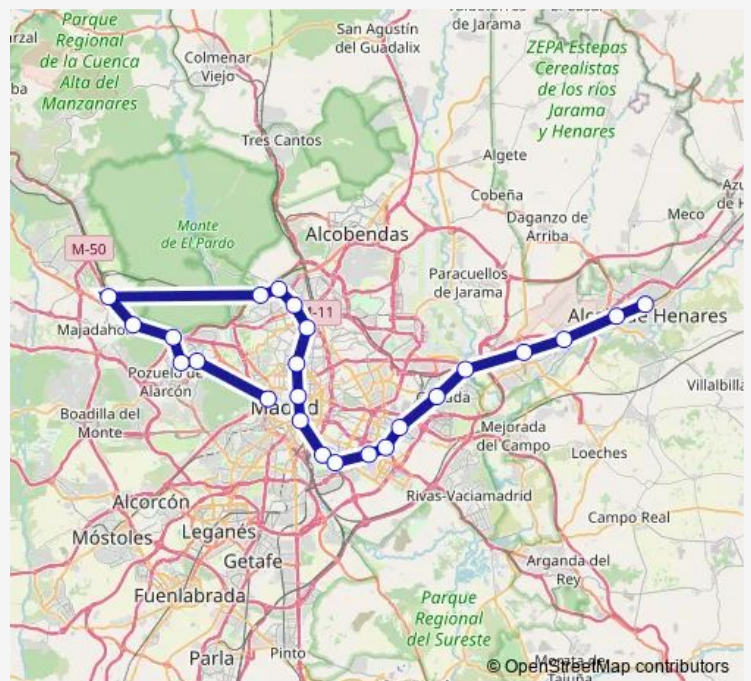

Rail C7 Principe Pio -Chamartín - Clara Campoamor

[Go to website](#)

Direction

Estación de tren Alcala De Henares — Estación de tren Madrid-Chamartín-Clara Campoamor

5 stops

[Open route schedule](#)

Estación de tren Alcala De Henares

Estación de tren Torrejón De Ardoz

Estación de tren San Fernando Henares

Estación de tren Fte De La Mora

Estación de tren Madrid-Chamartín-Clara Campoamor

Route schedule

Estación de tren Alcala De Henares — Estación de tren Madrid-Chamartín-Clara Campoamor

Monday	21:15-21:23
Tuesday	21:15-21:23
Wednesday	21:15-21:23
Thursday	21:15-21:23
Friday	21:15-21:23
Saturday	—
Sunday	—

Route info

Direction: Estación de tren Alcala De Henares

Stops: 5

Trip Duration: 0 hour 34 min

C7 — Principe Pio -Chamartín - Clara Campoamor

Direction

Estación de tren Madrid-Principe Pio — Estación de tren Alcala De Henares

24 stops

[Open route schedule](#)

Estación de tren Madrid-Principe Pio

Estación de tren Aravaca (apd-Cgd)