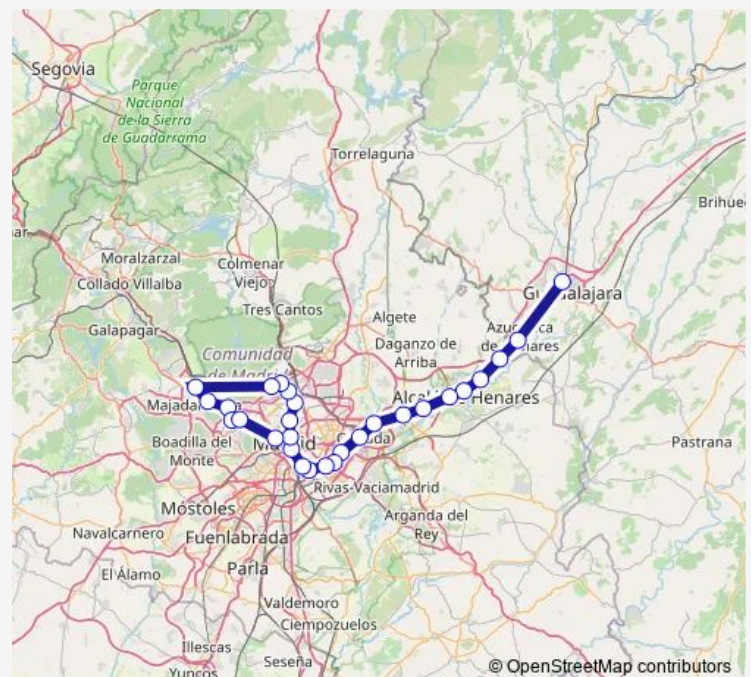

Estación de tren Mirasierra-Paco De Lucía

Route schedule

Estación de tren Guadalajara — Estación de tren Madrid-Principe Pio

Monday 06:08-22:29

Tuesday 06:08-22:29

Wednesday 06:08-22:29

Thursday 06:08-22:29

Friday 06:08-22:29

Saturday 06:16-22:36

Sunday 06:16-22:36

Route info

Direction: Estación de tren Guadalajara

Stops: 28

Trip Duration: 2 hour 1 min

Estación de tren Pitis

Estación de tren Las Rozas (apd)

Estación de tren Majadahond

Estación de tren El Barrial

Estación de tren Pozuelo

Estación de tren Aravaca (apd-Cgd)

Estación de tren Madrid-Principe Pio

Direction

Estación de tren Madrid-Chamartín-Clara Campoamor —
Estación de tren Alcala De Henares

Monday 08:42

Tuesday 08:42

Wednesday 08:42

Thursday 08:42

Friday 08:42

Saturday —

Sunday —

Route info