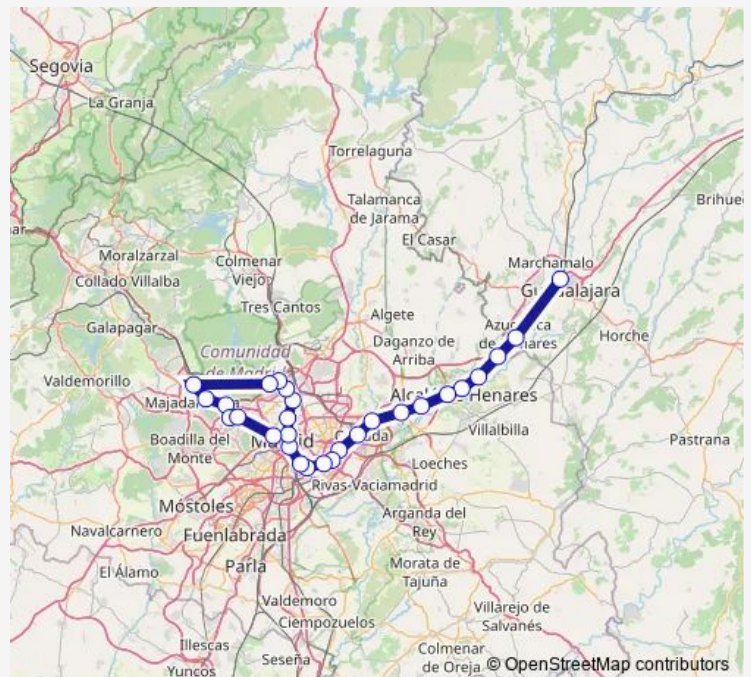

Estación de tren Fte De La Mora

Estación de tren San Fernando Henares

Estación de tren Torrejón De Ardoz

Estación de tren Soto Del Henares

Estación de tren La Garena

Estación de tren Alcala De Henares

**Route schedule**

Estación de tren Madrid-Chamartín-Clara Campoamor — Estación de tren Alcala De Henares

Monday	08:42
Tuesday	08:42-11:07
Wednesday	08:42-09:33
Thursday	08:42-09:33
Friday	08:42-09:33
Saturday	—
Sunday	—

**Route info**

Direction: Estación de tren Madrid-Chamartín-Clara Campoamor

Stops: 7

Trip Duration: 0 hour 36 min

## Direction

Estación de tren Guadalajara — Estación de tren Madrid-Príncipe Pio

28 stops

[Open route schedule](#)

Estación de tren Guadalajara

Estación de tren Azuqueca

Estación de tren Meco (apd-Cgd)

Estación de tren Alcalá Henares-Universidad (apd)