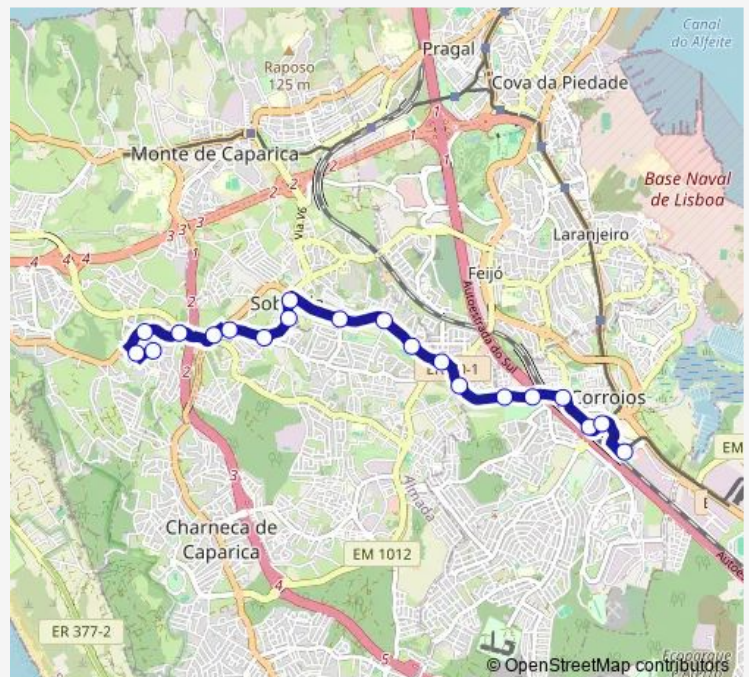

Route schedule

R Nuno Tristão (Escola) — Corroios Estação P1

Monday 06:00-20:15

Tuesday 06:00-20:30

Wednesday 06:00-20:15

Thursday 06:00-20:30

Friday 06:00-20:30

Saturday 06:35-20:30

Sunday 06:35-20:30

Route info

Direction: R Nuno Tristão (Escola)

Stops: 20

Trip Duration: 0 hour 25 min

3515 — Corroios (Estação) - Caparica (Pilotos)

Direction

Corroios Estação P1 — R Nuno Tristão (Escola)

20 stops

[Open route schedule](#)

Corroios Estação P1

Corroios (AV VL Milhaços 30) - C Saúde

Corroios(R CID Almada) Farmacia Mercado

Corroios (En10-1) R Casa Povo (Rotunda)

Corroios (EN 10-1) Rotunda (Alto Moinho)

Thursday 06:30-20:55

Friday 06:30-20:55

Saturday 07:00-20:55

Sunday 07:00-20:55

Route info

Direction: Corroios Estação P1

Stops: 20

Trip Duration: 0 hour 25 min