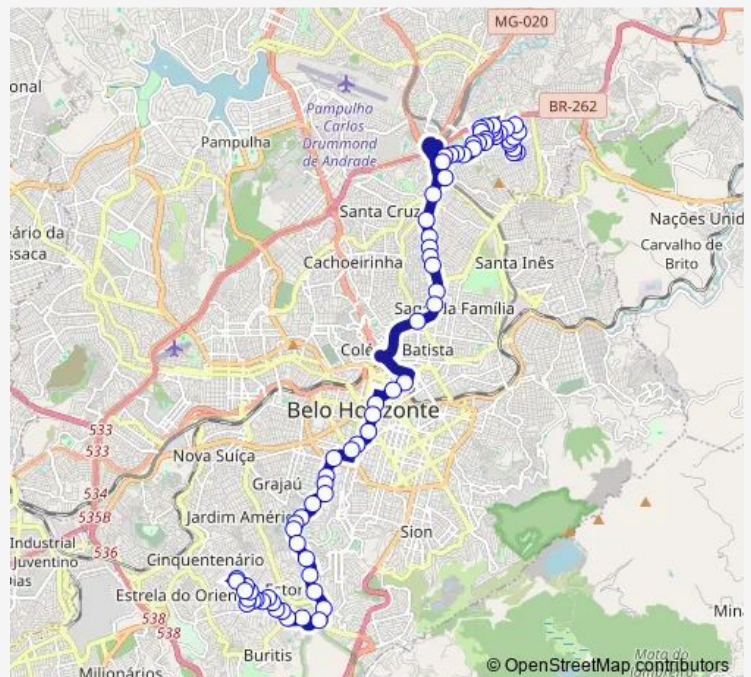

**Direction**

Rua Luiz Cosme 430 — Rua Maria Das Gracias 140

72 stops

[Open route schedule](#)

- Rua Luiz Cosme 430
- Rua Deputado Sebastiao Nascimento 438
- Rua Havana 311
- Rua Havana 115
- Avenida Costa Do Marfim 333
- Avenida Costa Do Marfim 363
- Rua Georgia 84
- Rua Heitor Menin 229
- Avenida Professor Mario Werneck 1340
- Rua Jose Rodrigues Pereira 1205
- Rua Jose Rodrigues Pereira 845
- Rua Jose Rodrigues Pereira 537
- Avenida Raja Gabaglia 4343
- Avenida Raja Gabaglia 4103
- Avenida Raja Gabaglia 3235
- Avenida Raja Gabaglia 2671
- Avenida Raja Gabaglia 2357
- Avenida Raja Gabaglia 2221
- Avenida Raja Gabaglia 1961
- Avenida Raja Gabaglia 1751
- Avenida Raja Gabaglia 1753

**Route schedule**

Rua Luiz Cosme 430 — Rua Maria Das Gracias 140

Monday	03:30-02:30 <sup>+1</sup>
Tuesday	03:30-02:30 <sup>+1</sup>
Wednesday	03:30-02:30 <sup>+1</sup>
Thursday	03:30-02:30 <sup>+1</sup>
Friday	03:30-02:30 <sup>+1</sup>
Saturday	00:30-02:30 <sup>+1</sup>
Sunday	00:30-02:30 <sup>+1</sup>

**Route info**

Direction: Rua Luiz Cosme 430

Stops: 72

Trip Duration: 1 hour 1 min

8207 — Maria Goretti/Estrela Dalva

Avenida Raja Gabaglia 1585

Avenida Raja Gabaglia 1305

Avenida Raja Gabaglia 1143

## Route info

Direction: Rua Maria Das Gracias 140

Stops: 74

Trip Duration: 1 hour 11 min

Rua Padre Jose Alves 181

Rua Abaiba 241

Rua Tres Mil Cento E Quarenta 11

Avenida Cristiano Machado 4025