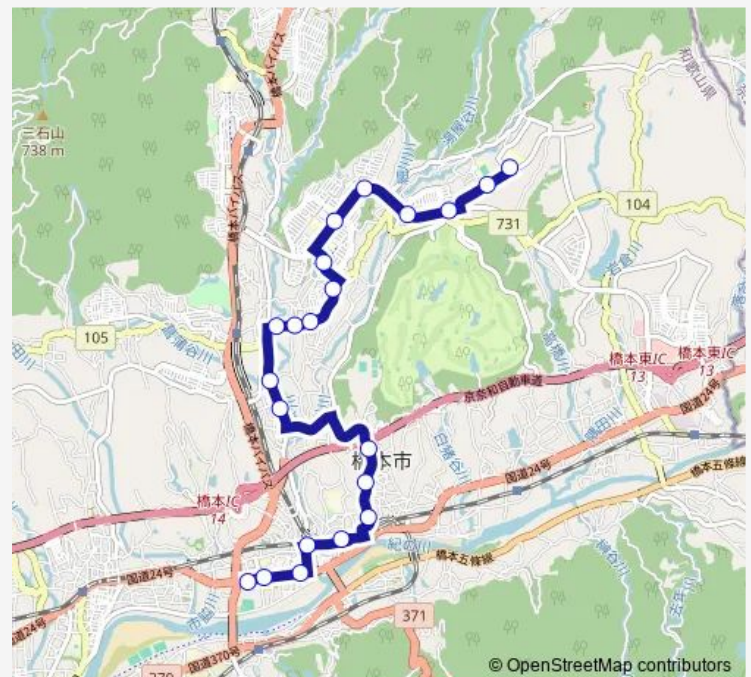

### Direction

車庫前 — 橋本市民病院前

21 stops

[Open route schedule](#)

- 車庫前
- 橋本市役所前
- 東家
- 西御門
- 橋本駅前
- 原田南
- 原田中
- 原田北
- 小原田
- 辻原橋
- 御幸辻駅筋
- 胡麻生西
- 胡麻生
- 紀見
- 城山台1丁目南
- 城山台センター
- 城山台北
- 小峰台西
- 小峰台中
- 初芝橋本高校前
- 橋本市民病院前

### Route schedule

車庫前 — 橋本市民病院前

Monday	07:45-17:00
Tuesday	07:45-17:00
Wednesday	07:45-17:00
Thursday	07:45-17:00
Friday	07:45-17:00
Saturday	08:49-14:37
Sunday	—

### Route info

Direction: 車庫前

Stops: 21

Trip Duration: 0 hour 26 min

55 紀見橋本病院線

## Direction

橋本市民病院前 — 車庫前

21 stops

[Open route schedule](#)

橋本市民病院前

初芝橋本高校前

小峰台中

小峰台西