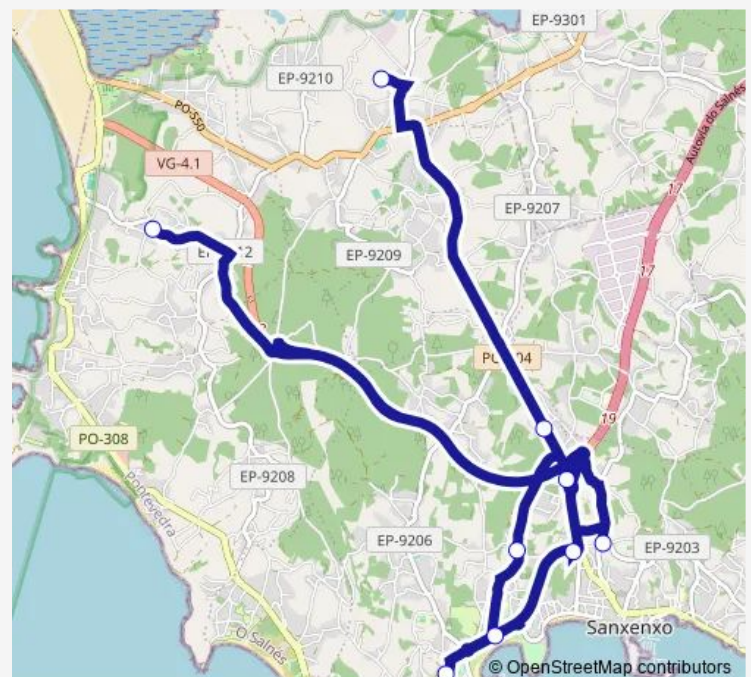

Noalla

Vinquiño - tanatorio

Vimbieiro-Dia

Barrosa

Sanxenxo E.A.

Baltar - Portonovo

Mercado Portonovo

Route schedule

Route info

Direction: IES de Vilalonga

Stops: 9

Trip Duration: 0 hour 35 min

■ XG626021 — IES DE Vilalonga - Mercado Portonovo

Direction

Mercado Portonovo — IES de Vilalonga

9 stops

[Open route schedule](#)

Mercado Portonovo

Baltar - Portonovo

Sanxenxo E.A.

Barrosa

Vimbieiro-Dia

Vinquiño - tanatorio

Noalla