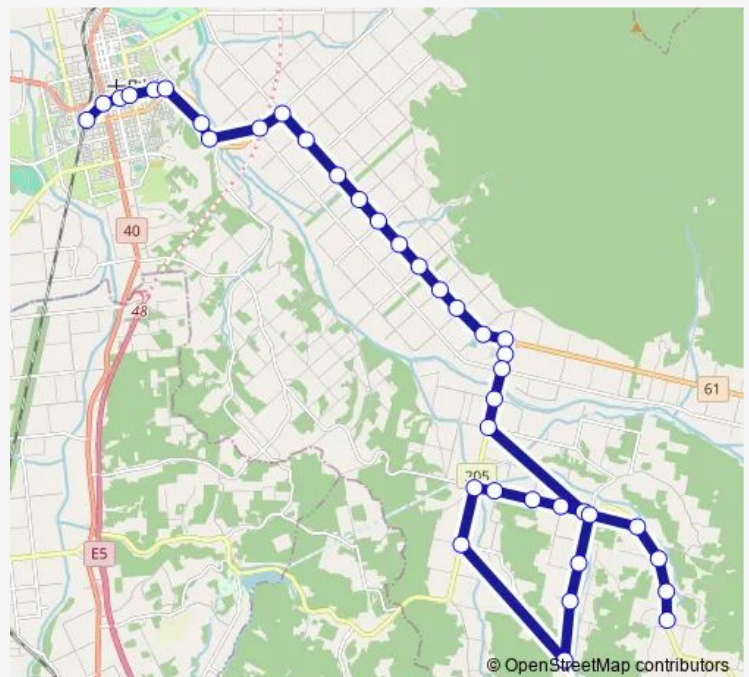

### Route schedule

士別駅前 — 大和

Monday 14:00-18:00

Tuesday 14:00-18:00

Wednesday 14:00-18:00

Thursday 14:00-18:00

Friday 14:00-18:00

Saturday —

### Route info

Direction: 士別駅前

Stops: 38

Trip Duration: 0 hour 55 min

■ 川南大和線

BusMaps

上士別小学校

2号

## Route schedule

大和 — 士別駅前

Monday 07:15

Tuesday 07:15

Wednesday 07:15

Thursday 07:15

Friday 07:15

Saturday —

## Route info

Direction: 大和

Stops: 38

Trip Duration: 1 hour 0 min

8 線

7 線

農協

中士別 4 線