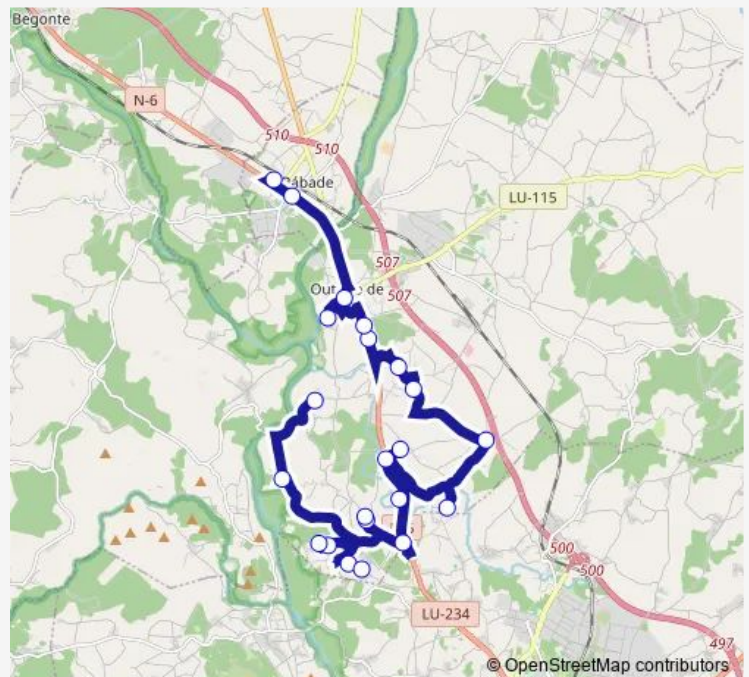

Urbanización Santa Isabel

Outeiro DE REI - Centro

Rábade

Route schedule

Marcelle — IES RÍO Miño

Monday 07:25

Tuesday 07:25

Wednesday 07:25

Thursday 07:25

Friday 07:25

Saturday —

Sunday —

Route info

Direction: Marcelle

Stops: 22

Trip Duration: 0 hour 55 min

XG680001 — IES Río Miño-Marcelle

BusMaps

Direction

IES RÍO Miño — Marcelle

22 stops

[Open route schedule](#)

IES RÍO Miño

Rábade

Outeiro DE REI - Centro

Urbanización Santa Isabel

Marmoleria (Canton)

Ponte Barciela

Penelas DE Baixo

Penelas DE Riba

Transformador- Silvarrei

Constante 2-Brea