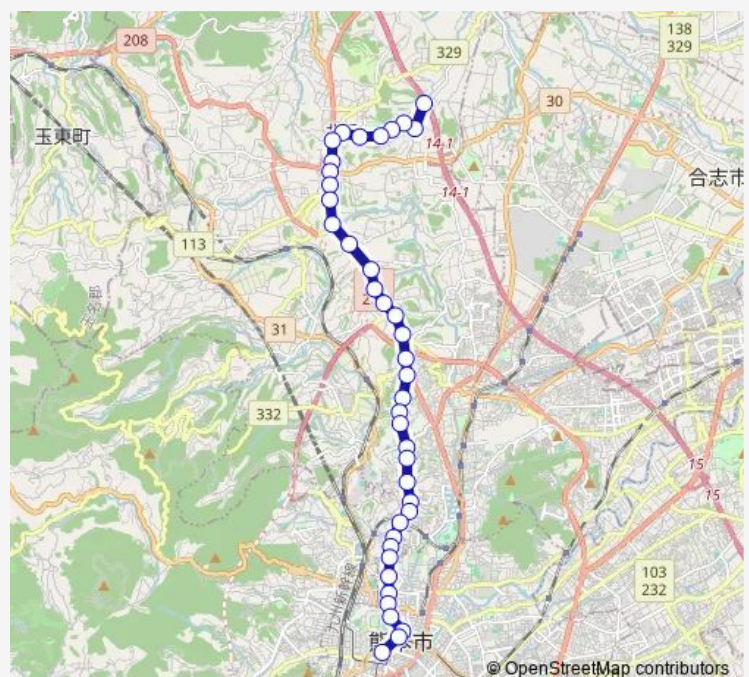

四方寄

南原（熊本市北区）

昇立

Route schedule

小野泉水公園 — 桜町バスターミナル

Monday 07:15-17:48

Tuesday 07:15-17:48

Wednesday 07:15-17:48

Thursday 07:15-17:48

Friday 07:15-17:48

Saturday 08:03-17:30

Sunday 12:49-17:45

Route info

Direction: 小野泉水公園

Stops: 40

Trip Duration: 0 hour 45 min

■ A4-2 : 小野泉水公園→北区役所前~ 植木→
桜町バスターミナル

大窪二丁目

大窪 (熊本)

五戸窪

馬々鉈

清水台団地入口

徳王

山伏塚