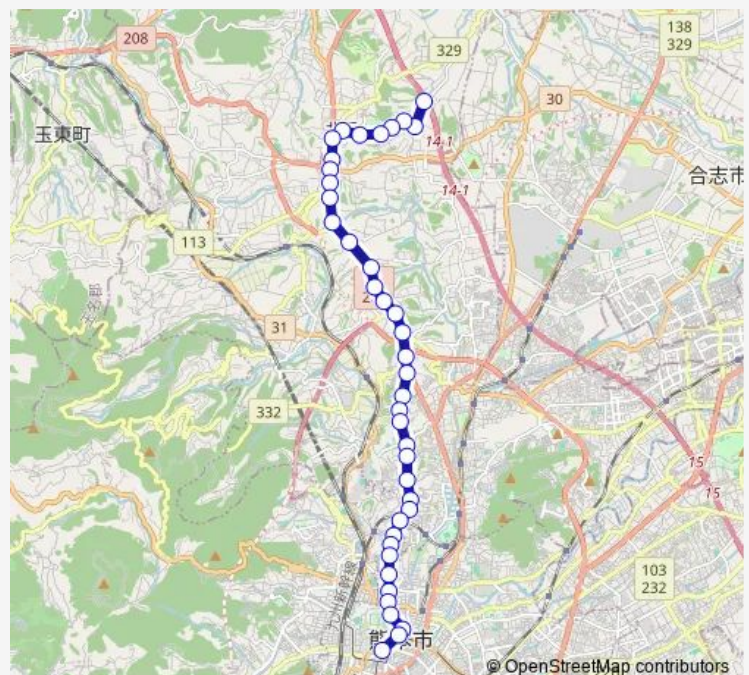

四方寄

南原（熊本市北区）

昇立

Route schedule

小野泉水公園 — 桜町バスターミナル

Monday 07:15-17:48

Tuesday 07:15-17:48

Wednesday 07:15-17:48

Thursday 07:15-17:48

Friday 07:15-17:48

Saturday 08:03-17:30

Sunday 12:49-17:45

Route info

Direction: 小野泉水公園

Stops: 40

Trip Duration: 0 hour 44 min

■ A4-2 : 小野泉水公園→北区役所前~ 植木→
桜町バスターミナル

大窪二丁目

大窪 (熊本)

五戸窪

馬々鉈

清水台団地入口

徳王

山伏塚