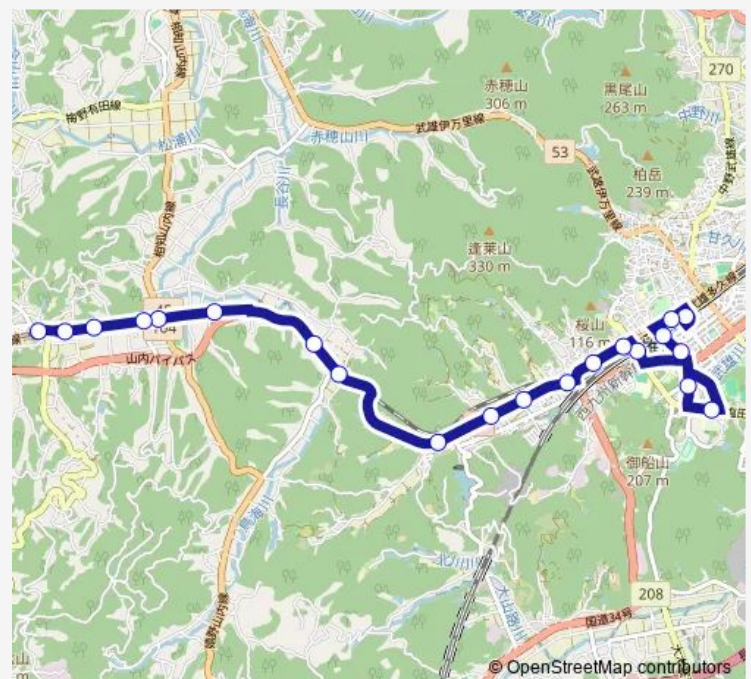

武雄市役所前(2)

### Route schedule

三間坂駅前 — 武雄温泉駅(南口)

Monday 15:12-16:17

Tuesday 15:12-16:17

Wednesday 15:12-16:17

Thursday 15:12-16:17

Friday 15:12-16:17

Saturday —

### Route info

Direction: 三間坂駅前

Stops: 23

Trip Duration: 0 hour 28 min

■ 武雄・三間坂線

BusMaps

武雄温泉駅(北口)(1)

武雄温泉駅(南口)

## Route info

Direction: 武雄温泉駅(南口)

Stops: 21

Trip Duration: 0 hour 28 min