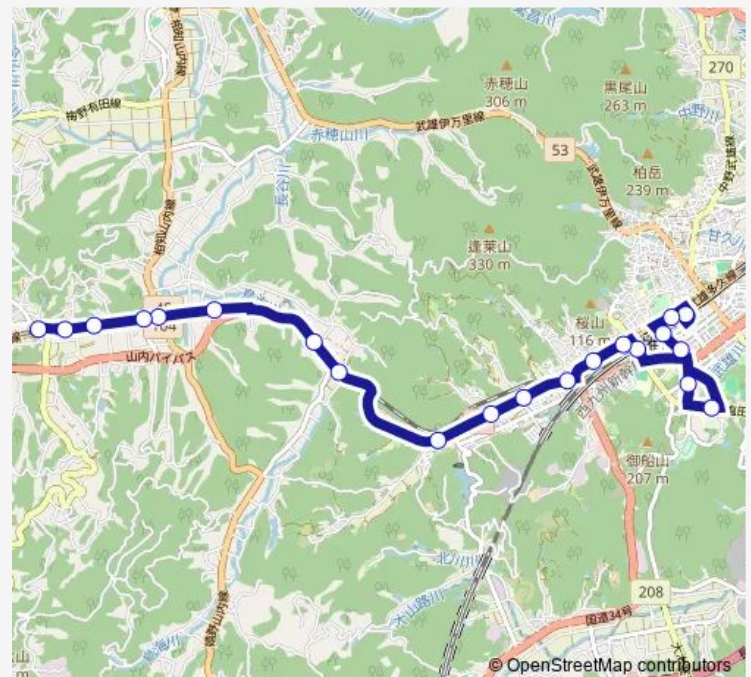

Saturday —

Sunday —

Route info

Direction: 三間坂駅前

Stops: 23

Trip Duration: 0 hour 28 min

■ 武雄・三間坂線

武雄温泉駅(北口)(1)

武雄温泉駅(南口)

Direction

武雄温泉駅(南口) — 三間坂駅前

21 stops

[Open route schedule](#)

武雄温泉駅(南口)

武雄温泉駅 (北口) (2)

武雄市役所前(1)

Friday 06:59

Saturday —

Sunday —

Route info

Direction: 武雄温泉駅(南口)

Stops: 21

Trip Duration: 0 hour 28 min

Direction