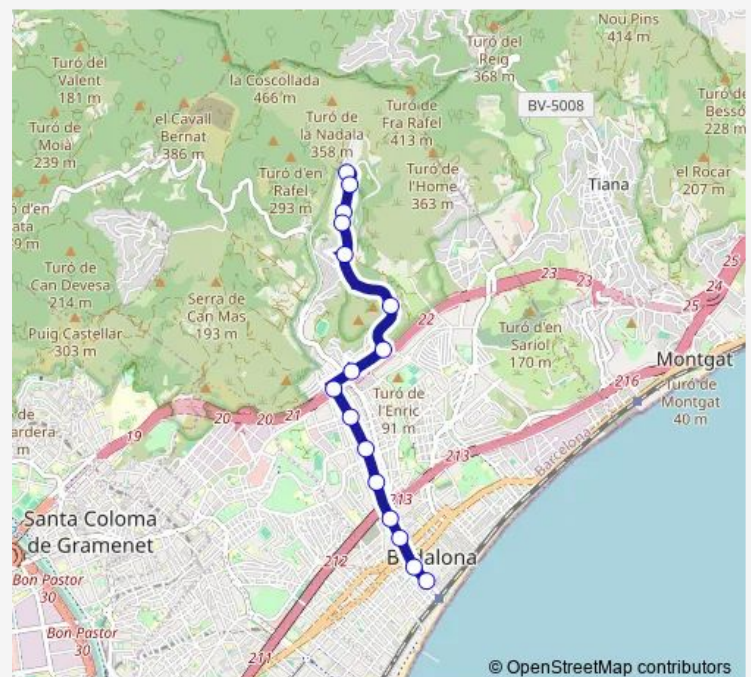

Direction

Hospital Can Ruti — Estació Rodalies

16 stops

[Open route schedule](#)

Hospital Can Ruti

Hospital Can Ruti - Maternitat

Hospital Can Ruti - Urgències

Institut Guttmann

Wednesday 06:53-21:00

Thursday 06:53-21:00

Friday 06:53-21:00

Saturday 07:18-20:48

Sunday 07:22-20:42

Route info

Direction: Hospital Can Ruti

Stops: 16

Trip Duration: 0 hour 20 min

Direction

Estació Rodalies — Hospital Can Ruti

18 stops

[Open route schedule](#)

Estació Rodalies

Platja - Piscina Municipal

Pg. Marítim - Pont del Petroli

Sant Josep

Pl. Alcalde Xifré

Metro Badalona Pompeu Fabra

Martí Pujol - Metro Badalona Pompeu Fabra

Martí Pujol - Quinta Elvira

Independència - Baldomer Galofre

Bufalà

Independència - Pl. Antònia Boada