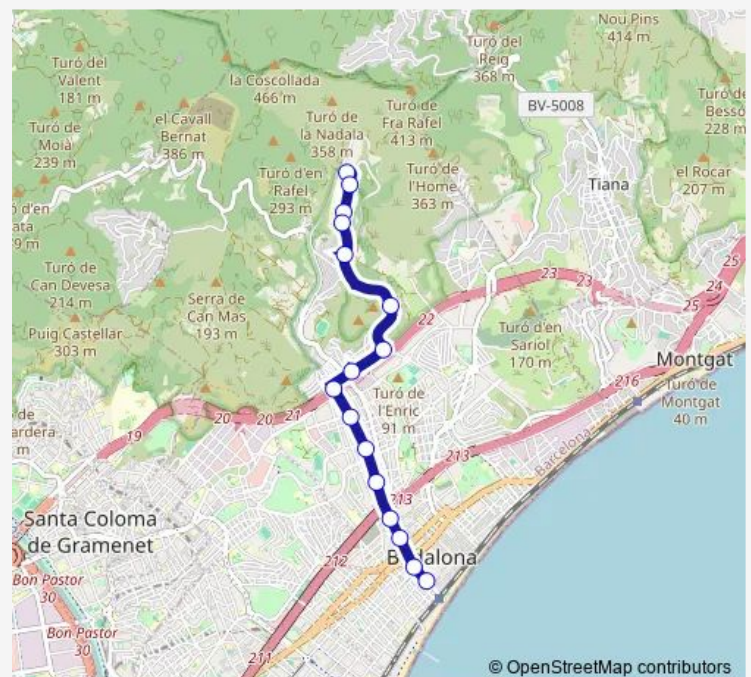

Direction

Hospital Can Ruti — Estació Rodalies

16 stops

[Open route schedule](#)

Hospital Can Ruti

Hospital Can Ruti - Maternitat

Hospital Can Ruti - Urgències

Institut Guttmann

Wednesday 06:53-21:00

Thursday 06:53-21:00

Friday 06:53-21:00

Saturday 07:18-20:48

Sunday 07:22-20:42

Route info

Direction: Hospital Can Ruti

Stops: 16

Trip Duration: 0 hour 22 min

Direction

Estació Rodalies — Hospital Can Ruti

18 stops

[Open route schedule](#)

Estació Rodalies

Platja - Piscina Municipal

Pg. Marítim - Pont del Petroli

Sant Josep

Pl. Alcalde Xifré

Metro Badalona Pompeu Fabra

Martí Pujol - Metro Badalona Pompeu Fabra

Martí Pujol - Quinta Elvira

Independència - Baldomer Galofre

Bufalà

Independència - Pl. Antònia Boada