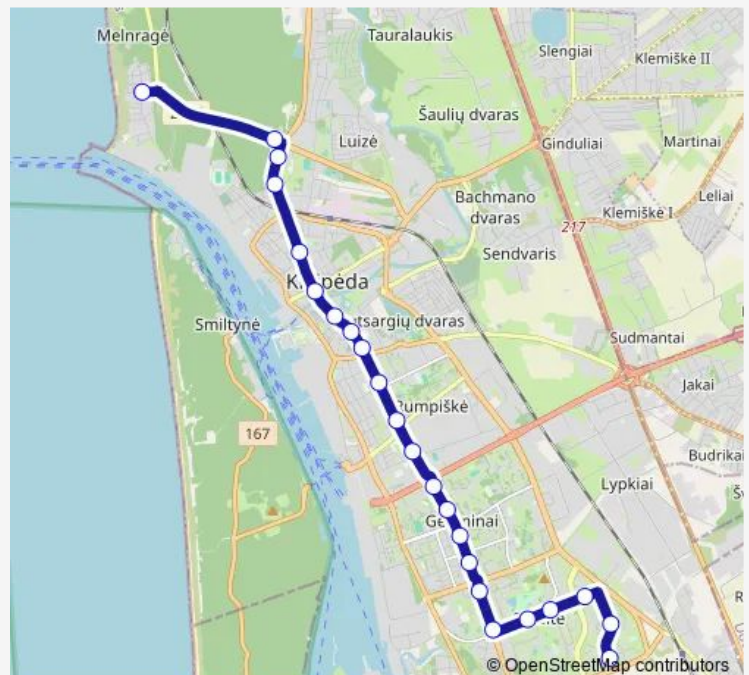

Aula Magna st.

Route schedule

Mogiliovo st. — Melnragės st.

Monday	06:30-22:58
Tuesday	06:30-22:58
Wednesday	06:30-22:58
Thursday	06:30-22:58
Friday	06:30-23:16
Saturday	08:30-23:39
Sunday	08:30-23:14

Route info

Direction: Mogiliovo st.

Stops: 23

Trip Duration: 0 hour 32 min

M6 — Mogiliovo g. - Taikos pr. - Melnragė

P.Lideikio st.

Melnragės st.

Direction

Melnragės st. — Mogiliovo st.