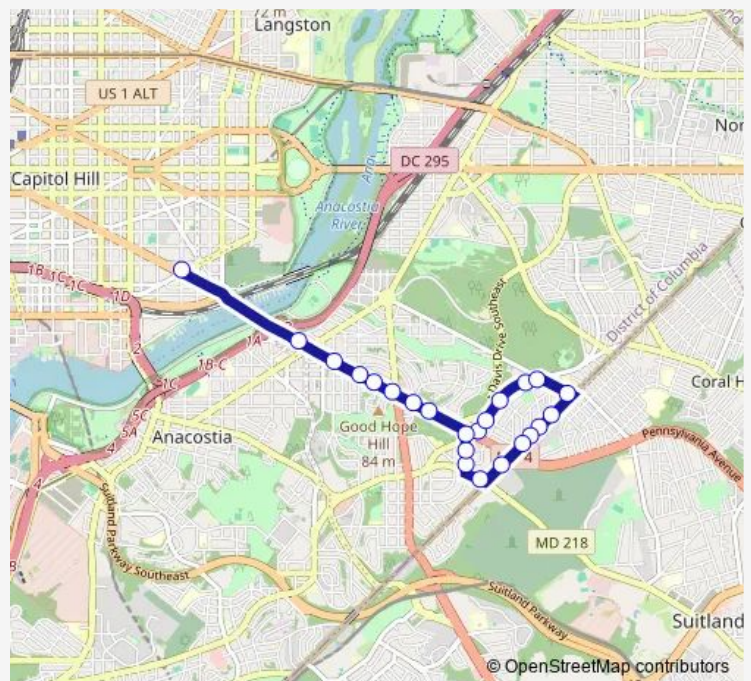

Alabama Av Se+Q St Se

Alabama Av Se+41 St Se

Alabama Av Se+Massachusetts Av Se

Massachusetts Av Se+Ft Dupont Ter Se

Southern Av Se+42 St Se

Southern Av Se+41 St Se

Southern Av Se+41 Pl Se

Southern Av Se+Ft Dupont St Se

Southern Av Se+Suitland Ter Se

Suitland Rd Se+Southern Av Se

38 St Se+W St Se

38 St Se+V St Se

38 St Se+Pennsylvania Av Se

Pennsylvania Av Se+Texas Av Se

Pennsylvania Av Se+Carpenter St Se

Pennsylvania Av Se+Branch Av Se

Pennsylvania Av Se+31 St Se

Pennsylvania Av Se+30 St Se

Pennsylvania Av Se+28 St Se

Route schedule

Alabama Av Se+Pennsylvania Av Se — Potomac Av Se+14 St Se

Monday	05:37-00:06 ⁺¹
Tuesday	05:38-23:37
Wednesday	05:38-23:37
Thursday	05:37-00:06 ⁺¹
Friday	05:38-23:37
Saturday	05:37-00:06 ⁺¹
Sunday	06:37-00:08 ⁺¹

Route info

Direction: Alabama Av Se+Pennsylvania Av Se

Stops: 23

Trip Duration: 0 hour 20 min

M6 — Fairfax Village

BusMaps

Pennsylvania Av Se+L'Enfant Sq Se

Potomac Av Se+14 St Se