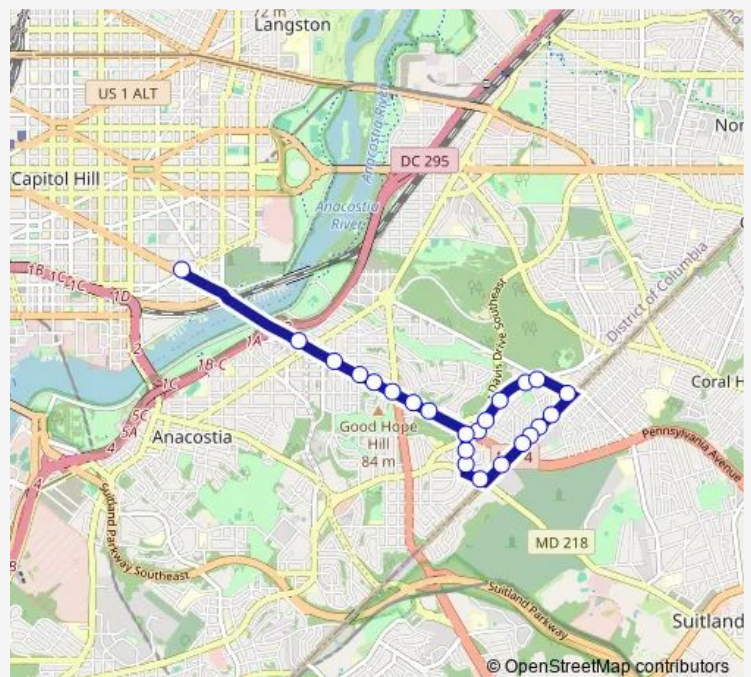

Alabama Av Se+Q St Se

Alabama Av Se+41 St Se

Alabama Av Se+Massachusetts Av Se

Massachusetts Av Se+Ft Dupont Ter Se

Southern Av Se+42 St Se

Southern Av SE+41 St SE

Southern Av SE+41 PI SE

Southern Av SE+Ft Dupont St SE

Southern Av Se+Suitland Ter Se

Suitland Rd Se+Southern Av Se

38 St Se+W St Se

38 St SE+V St SE

38 St Se+Pennsylvania Av Se

Pennsylvania Av Se+Texas Av Se

Pennsylvania Av Se+Carpenter St Se

Pennsylvania Av Se+Branch Av Se

Pennsylvania Av Se+31 St Se

Pennsylvania Av SE+30 St SE

Pennsylvania Av SE+28 St SE

Route schedule

Alabama Av Se+Pennsylvania Av Se — Potomac Av SE+14 St SE

Monday	05:37-00:06 ⁺¹
Tuesday	05:38-23:37
Wednesday	05:38-23:37
Thursday	05:37-00:06 ⁺¹
Friday	05:38-23:37
Saturday	05:37-00:06 ⁺¹
Sunday	06:37-00:08 ⁺¹

Route info

Direction: Alabama Av Se+Pennsylvania Av Se

Stops: 23

Trip Duration: 0 hour 20 min

M6 — Fairfax Village

BusMaps

Pennsylvania Av Se+L'Enfant Sq Se

Potomac Av SE+14 St SE