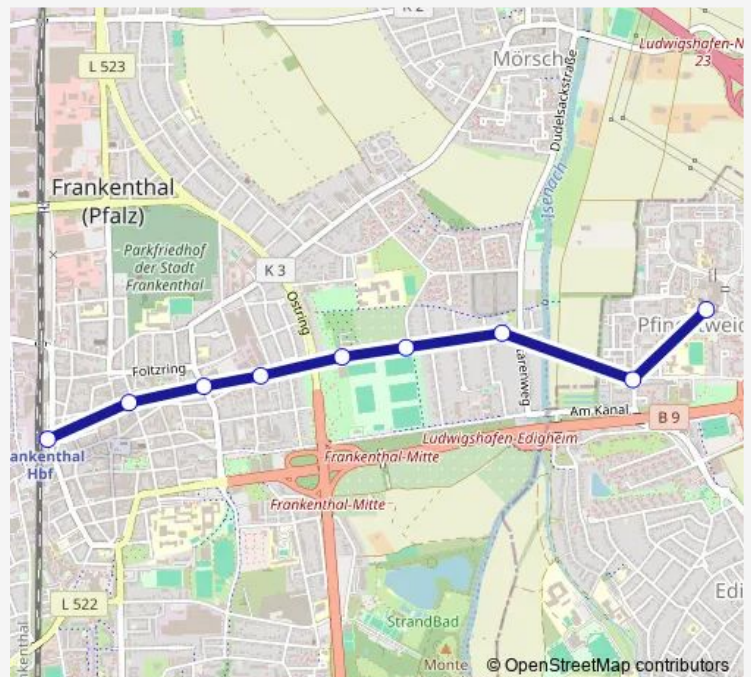

Direction

Frankenthal, Hauptbahnhof — Pfingstweide, Zentrum

9 stops

[Open route schedule](#)

Frankenthal, Hauptbahnhof

Frankenthal, Schmiedgasse

Frankenthal, Feierabendhaus

Frankenthal, Kalkofenweg

Frankenthal, Ostpark

Frankenthal, Nachtweideweg

Frankenthal, Finkenweg

Pfingstweide, Brüsseler Ring

Pfingstweide, Zentrum

Route schedule

Frankenthal, Hauptbahnhof — Pfingstweide, Zentrum

Monday 20:39-23:39

Tuesday 20:39-23:39

Wednesday 20:39-23:39

Thursday 20:39-23:39

Friday 20:39-23:39

Saturday 20:39-23:41

Sunday 21:05-23:05

Route info

Direction: Frankenthal, Hauptbahnhof

Stops: 9

Trip Duration: 0 hour 11 min

Direction

Pfingstweide, Zentrum — Frankenthal, Hauptbahnhof

8 stops

[Open route schedule](#)

Pfingstweide, Zentrum

Pfingstweide, Brüsseler Ring