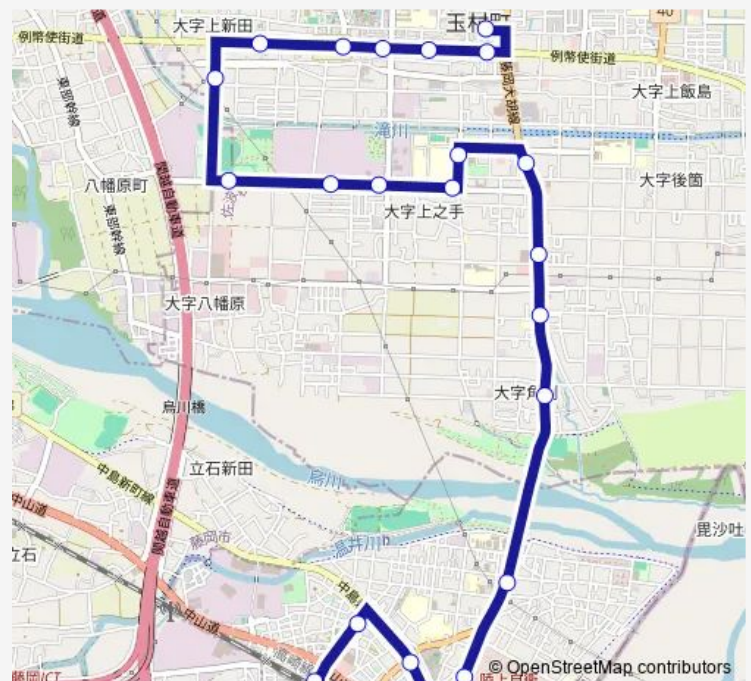

ダイヤパレス西

県立女子大前

上之手

上之手南

角淵北

角淵南

上武大入口

自衛隊前

Thursday 06:50-20:40

Friday 06:50-20:40

Saturday 08:00-17:52

Sunday 08:00-17:52

Route info

Direction: 玉村町役場

Stops: 21

Trip Duration: 0 hour 20 min

新町郵便局前

自衛隊前

上武大入口

角淵南

角淵北

上之手南

上之手

県立女子大前

Thursday 07:26-21:05

Friday 07:26-21:05

Saturday 08:38-18:30

Sunday 08:38-18:30

Route info

Direction: 新町駅

Stops: 21

Trip Duration: 0 hour 25 min