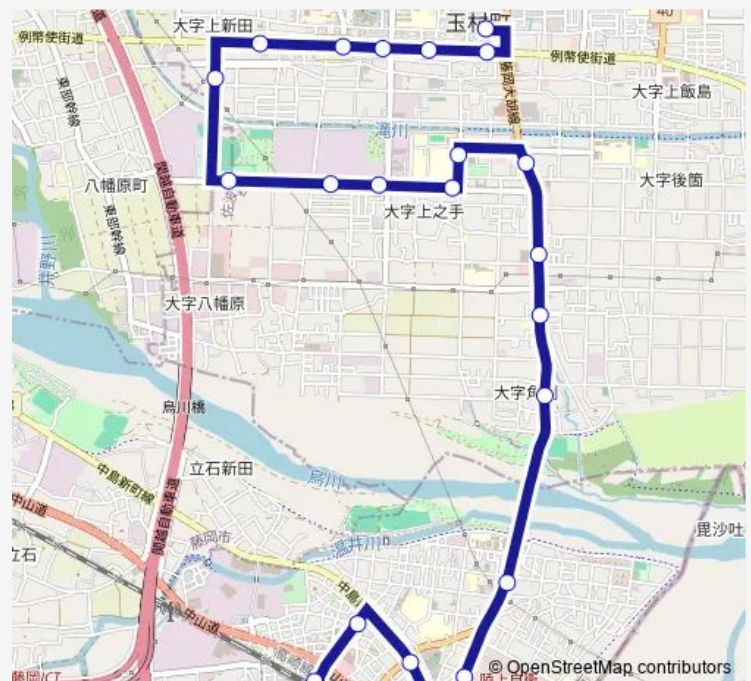

Saturday 08:00-17:52

Sunday 08:00-17:52

Route info

Direction: 玉村町役場

Stops: 21

Trip Duration: 0 hour 20 min

■ 30B 前橋玉村線

Direction