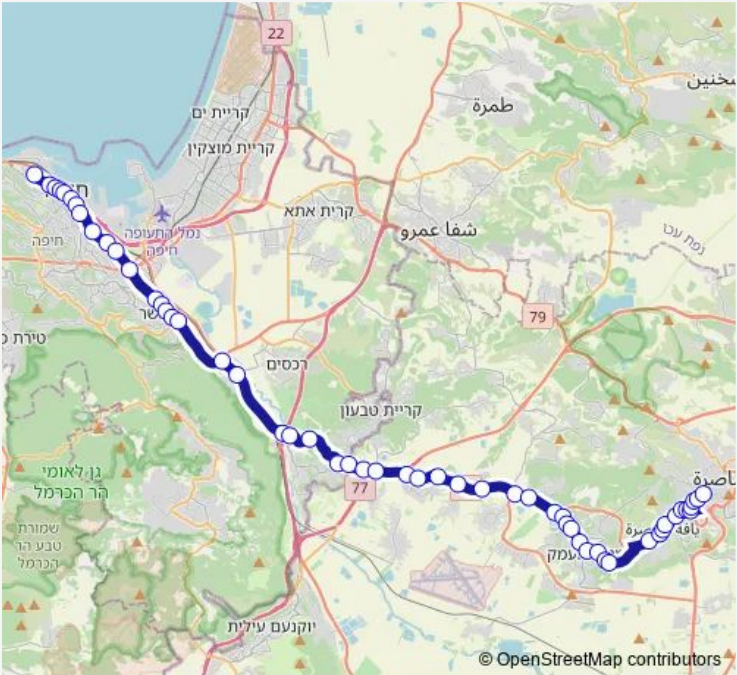

**מרכז רפואי לין/רוטשילד-חיפה->פאולוס השישי/תופיק 331 Bus**  
 זיאד-נצרת-2ד

[Go to website](#)

**Direction**  
 מרכז רפואי לין/רוטשילד — פאולוס השישי/תופיק זיאד

54 stops

[Open route schedule](#)

- מרכז רפואי לין/רוטשילד
- המגינים/בן גוריון
- המגינים/עין דור
- המגינים/הבנקים
- המגינים/ככר ההגנה
- קרית הממשלה/פל ים
- פלים/קיבוץ גלויות
- ואדי סאליב
- מטה המשטרה
- בר יהודה/גשר פז
- בר יהודה/גשר גדוד 21
- צ'ק פוסט
- דרך בר יהודה/הביטחון
- בר יהודה/ישורון
- דרך השלום/פרץ
- דרך השלום/ברק
- בר יהודה/דרך משה
- מחלף יגור
- יגור/כפר חסידים
- מחלף העמקים/ג'למה
- מחלף העמקים/אלרואי

**Route schedule**  
 מרכז רפואי לין/רוטשילד — פאולוס השישי/תופיק זיאד

Monday	06:10-22:25
Tuesday	06:10-22:25
Wednesday	06:10-22:25
Thursday	06:10-22:25
Friday	06:10-19:00
Saturday	06:50-21:25
Sunday	06:10-22:25

**Route info**

Direction: מרכז רפואי לין/רוטשילד

Stops: 54

Trip Duration: 0 hour 55 min

331 — מרכז רפואי לין/רוטשילד-חיפה->פאולוס השישי/ תופיק זיאד-נצרת-2ד **BusMaps**

שער העמקים

צומת קרית טבעון

צומת קריית עמל

צומת השומרים

צומת אלונים

צומת ישי

צומת רמת ישי מערב

מרכז רמת ישי

צומת בית שערים/נווה יער

מסעף מנשיה זבדה

צומת נהלל