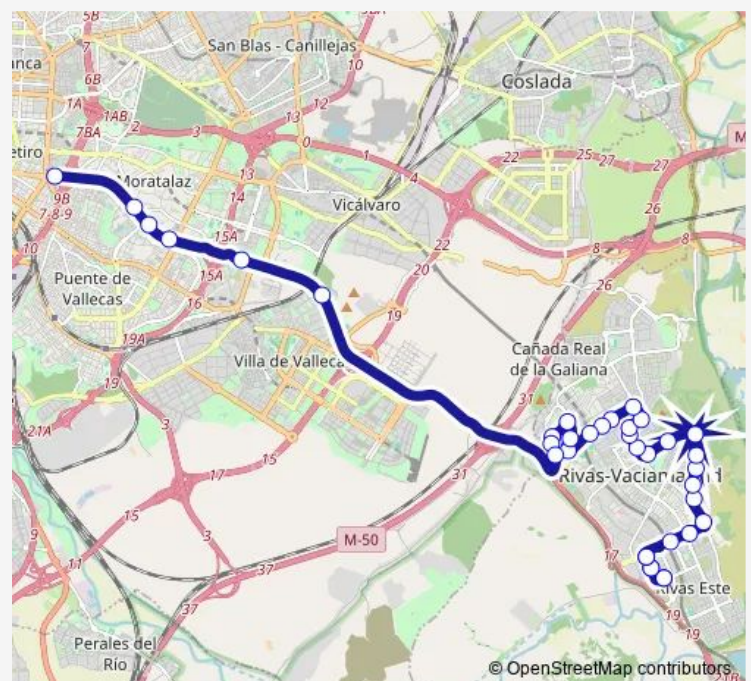

Av.Almendros-Acebo

Aloe-Acebo

Aloe-Torcada

Av.Ramón Y Cajal-Centro Salud

Route schedule

Tomás Edison-C.C.H2ocio — Tomás Edison-C.C.H2ocio

Monday 12:50

Tuesday 12:50

Wednesday 12:50

Thursday 12:50

Friday 12:50

Saturday —

Sunday —

Route info

Direction: Tomás Edison-C.C.H2ocio

Stops: 39

Trip Duration: 11 hour 2 min

331 — Madrid (Conde de Casal)-Rivas (Sta. Mónica)-Rivas Futura

Av.Ramón Y Cajal-Amapola

Av.Cerro DEL Telégrafo-Instituto

Av.Cerro DEL Telégrafo-Manzano

Av.Cerro DEL Telégrafo-Robledal

Av.Pilar Miró-Jovellanos

Av.Pilar Miró-Adolfo Marsillach

Av.Pilar Miró-María Guerrero

Av.Pilar Miró-Av.Ángel Saavedra

Av.Ángel Saavedra-Av.Aurelio Álvarez

Av.Aurelio Álvarez-Av.Pablo Iglesias

Av.Aurelio Álvarez-Est.Rivas Futura