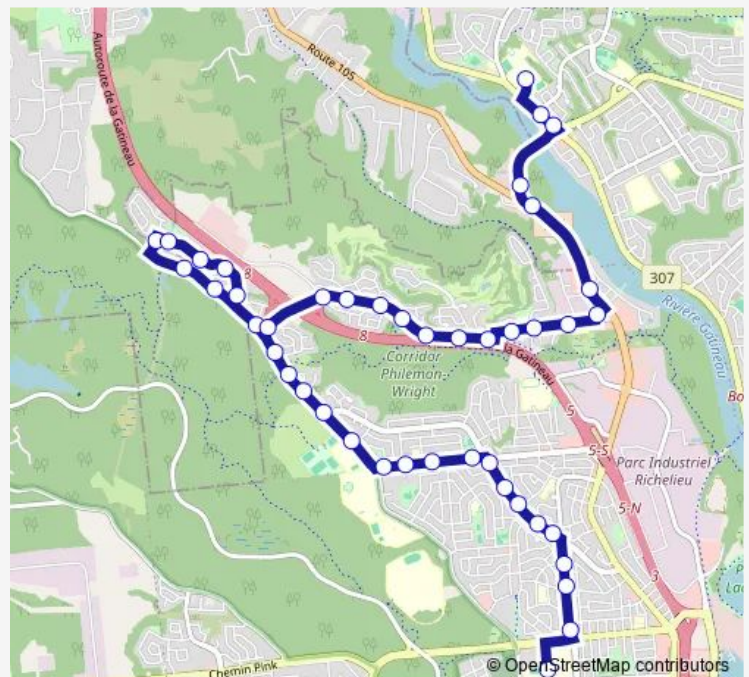

### Route schedule

École Saint-Alexandre — Lionel-Émond/Gamelin

Monday 16:10

Tuesday 16:10

Wednesday 16:10

Thursday 16:10

Friday 16:10

Saturday —

### Route info

Direction: École Saint-Alexandre

Stops: 48

Trip Duration: 0 hour 41 min

■ 331 — Parc DE LA Montagne/ST-Alexandre

Marie-Burger/de la Galène

de la Galène/Éliza-Simon

de la Galène/du Quartz

## Direction

Lionel-Émond/Gamelin — École Saint-Alexandre (fictif arrivé)

44 stops

[Open route schedule](#)

Lionel-Émond/Gamelin

Isabelle/Fréchette

Isabelle/de la Guadeloupe

Isabelle/Saint-Onge

## Route info

Direction: Lionel-Émond/Gamelin

Stops: 44

Trip Duration: 0 hour 36 min

de la Galène/du Mica

de la Galène/des Mineurs

des Hautes-Plaines/de la Cité-DES-Jeunes

des Hautes-Plaines/du Terroir