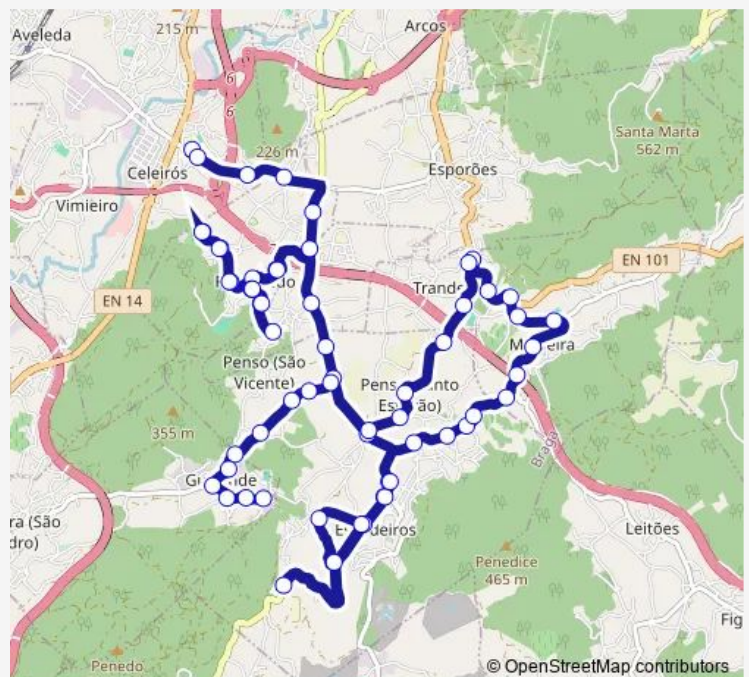

### Route schedule

Senhor Paciência (Eb23 Celeirós) — Guisande (Srç Aflitos II-Portela)

Monday —

Tuesday —

Wednesday 13:25

Thursday —

Friday 13:25-18:20

Saturday —

### Route info

Direction: Senhor Paciência (Eb23 Celeirós)

Stops: 61

Trip Duration: 0 hour 45 min

331 — Eb23 Celeirós - Escudeiros

Estrada II (Posto Médico)

Estrada Iii

Redondelo (Correio)

## Route schedule

Seara — Senhor Paciência (Eb23 Celeirós)

Monday

—

Tuesday

—

Wednesday

—

## Route info

Direction: Seara

Stops: 30

Trip Duration: 0 hour 25 min

Pinheiro Bicho IV (Lamas)

Pinheiro Bicho III (Figueiredo)

S Miguel

Senhor Paciência Iii