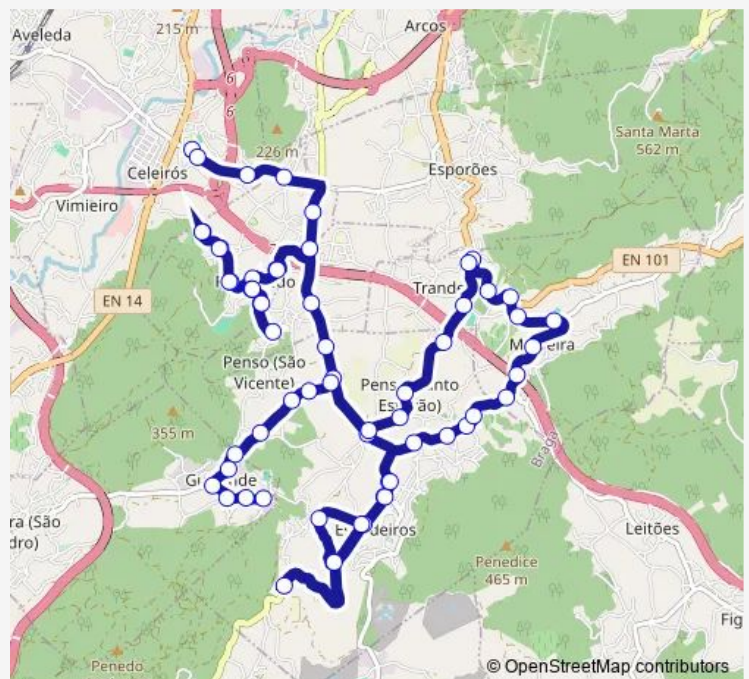

### Route schedule

Senhor Paciência (Eb23 Celeirós) — Guisande (Srç Aflitos II-Portela)

Monday —

Tuesday —

Wednesday 13:25

Thursday —

Friday 13:25-18:20

Saturday —

### Route info

Direction: Senhor Paciência (Eb23 Celeirós)

Stops: 61

Trip Duration: 0 hour 45 min

331 — Eb23 Celeirós - Escudeiros

Estrada II (Posto Médico)

Estrada Iii

Redondelo (Correio)

## Route schedule

Seara — Senhor Paciência (Eb23 Celeirós)

Monday

—

Tuesday

—

Wednesday

—

## Route info

Direction: Seara

Stops: 30

Trip Duration: 0 hour 25 min

Pinheiro Bicho IV (Lamas)

Pinheiro Bicho III (Figueiredo)

S Miguel

Senhor Paciência Iii