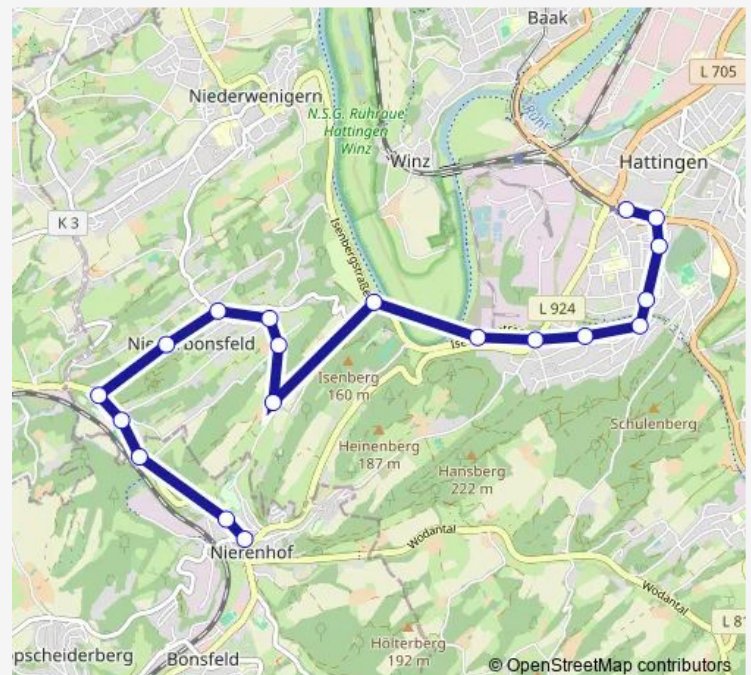

Velbert Nierenhof Busbahnhof — Hattingen Mitte

Monday 06:46-20:32

Tuesday 06:46-20:32

Wednesday 06:46-20:32

Thursday 06:46-20:32

Friday 06:46-20:32

Saturday 09:02-19:02

Sunday —

Route info

Direction: Velbert Nierenhof Busbahnhof

Stops: 19

Trip Duration: 0 hour 23 min

Direction

Velbert Nierenhof Busbahnhof — Hattingen Mitte

21 stops

[Open route schedule](#)

Velbert Nierenhof Busbahnhof

Velbert Nierenhof Schule

Velbert Kressenberg

Hattingen Kirche Niederbonsf.

Hattingen Toppelstr.

Hattingen Vogelsberg

Hattingen Grenzberg

Hattingen Winzermarkstr.

Wednesday 13:00

Thursday 13:00

Friday 13:00

Saturday —

Sunday —

Route info

Direction: Hattingen Schulenburg

Stops: 18