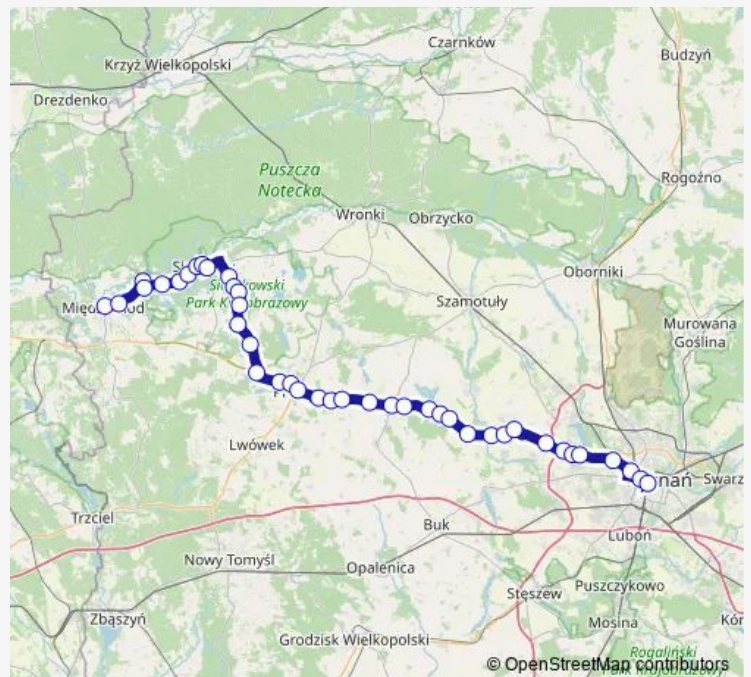

Karolewice

Pniewy, Szkoła - ul. Ledóchowskiej

Pniewy, Przystanek Dworcowy - ul. Pocztowa

Jakubowo (Skrzyżowanie z dr. na Brody)

Route schedule

Międzychód, Przystanek Dworcowy - Plac Kościuszki —
Poznań Główny - Dworzec Autobusowy Peron 18

Monday 12:30

Tuesday 12:30

Wednesday 12:30

Thursday 12:30

Friday 12:30

Saturday 12:30

Sunday 12:30

Route info

Direction: Międzychód, Przystanek Dworcowy - Plac Kościuszki

Stops: 41

Trip Duration: 2 hour 26 min

331 — Międzychód - Poznań

Chełmno

Koszanowo, Buszewo, Skrzyżowanie

Podrzewie

Sękowo / Wilczyna, Skrzyżowanie