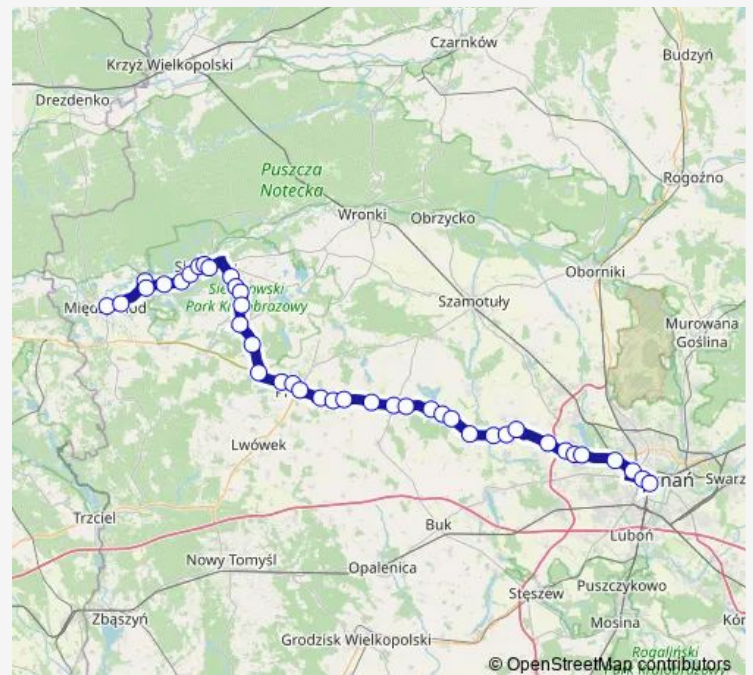

Bus 331 Międzychód - Poznań

[Go to website](#)

Direction

Międzychód, Przystanek Dworcowy - Plac Kościuszki —
Poznań Główny - Dworzec Autobusowy Peron 18

41 stops

[Open route schedule](#)

Międzychód, Przystanek Dworcowy - Plac Kościuszki

Bielsko, ul. Armii Poznań

Zatom Stary, Wieś

Zatom Stary

Ławica, Skrzyżowanie

Kłosowice

Sieraków, I (Okręg Międzychodzki)

Sieraków, II ul. Chrobrego

Sieraków, Rynek (Plac Powstańców Wielkopolskich)

Sieraków, III ul. Wroniecka (Zs)

Lutom, Leśniczówka

Lutom

Lutom, I

Lutomek

Mościejewo

Niemierzewo

Lubosz

Karolewice

Pniewy, Szkoła - ul. Ledóchowskiej

Pniewy, Przystanek Dworcowy - ul. Pocztowa

Jakubowo (Skrzyżowanie z dr. na Brody)

Route schedule

Międzychód, Przystanek Dworcowy - Plac Kościuszki —
Poznań Główny - Dworzec Autobusowy Peron 18

Monday 12:30

Tuesday 12:30

Wednesday 12:30

Thursday 12:30

Friday 12:30

Saturday 12:30

Sunday 12:30

Route info

Direction: Międzychód, Przystanek Dworcowy - Plac Kościuszki

Stops: 41

Trip Duration: 2 hour 26 min

331 — Międzychód - Poznań