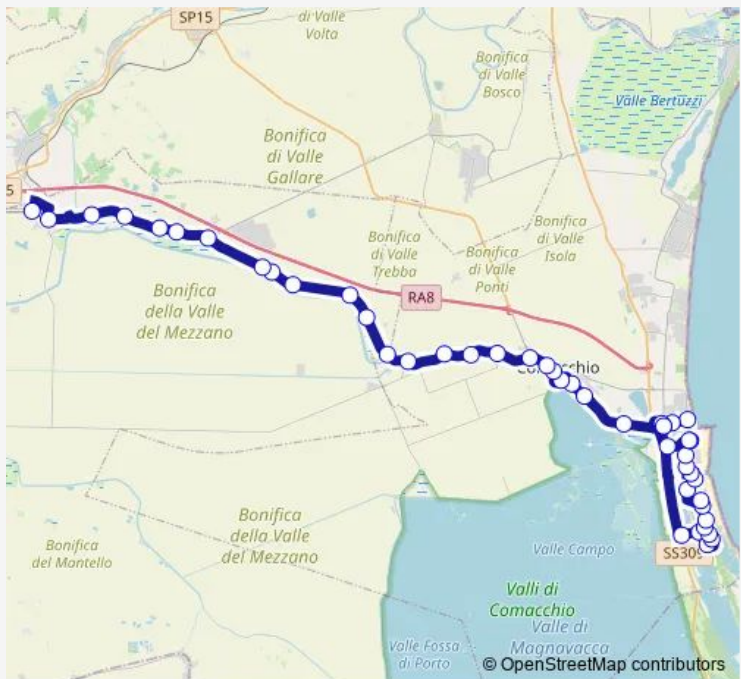

Bus 331 Ferrara-Ostellato-Portogaribaldi-Lidi

[Go to website](#)

Direction
 Lago Nazioni [064] — Porto Garibaldi VIA DEI Mille CAP [033]
 36 stops
[Open route schedule](#)

- Lago Nazioni [064]
- Galattico [063]
- Viale Francia [062]
- Viale Francia 47 [060]
- Viale Portogallo [059]
- Condominio Esedra [057]
- Viale Libia [056]
- Camping Tahiti [055]
- SAN Giuseppe Fontana [052]
- SAN Giuseppe [051]
- SAN Giuseppe Ufficio Postale [050]
- Lido Pomposa [046]
- PIC-NIC [043]
- Scacchi Alpi Centrali [041]
- Scacchi [40a]
- Scacchi Vecchio [040]
- Lido DI Spina Degli Etruschi-Romea
- Lido DI Spina Viale Degli Etruschi
- Lido Spina Viale Puccini [102]
- Lido Spina Viale Verdi [101]
- Lido Spina Fieramosca [100]

Route schedule
 Lago Nazioni [064] — Porto Garibaldi VIA DEI Mille CAP [033]

Monday	05:50-08:55
Tuesday	05:50-13:00
Wednesday	05:50-08:55
Thursday	05:50-13:00
Friday	05:50-13:00
Saturday	05:50-17:40
Sunday	07:25-17:40

Route info
 Direction: Lago Nazioni [064]
 Stops: 36
 Trip Duration: 0 hour 55 min

Lido Spina LA Meridiana [099]

Lido Spina Agenzia Brunetti [098]

Lido Spina Caravel Gallia [097]

Lido Spina BAR DEL Moro [096]