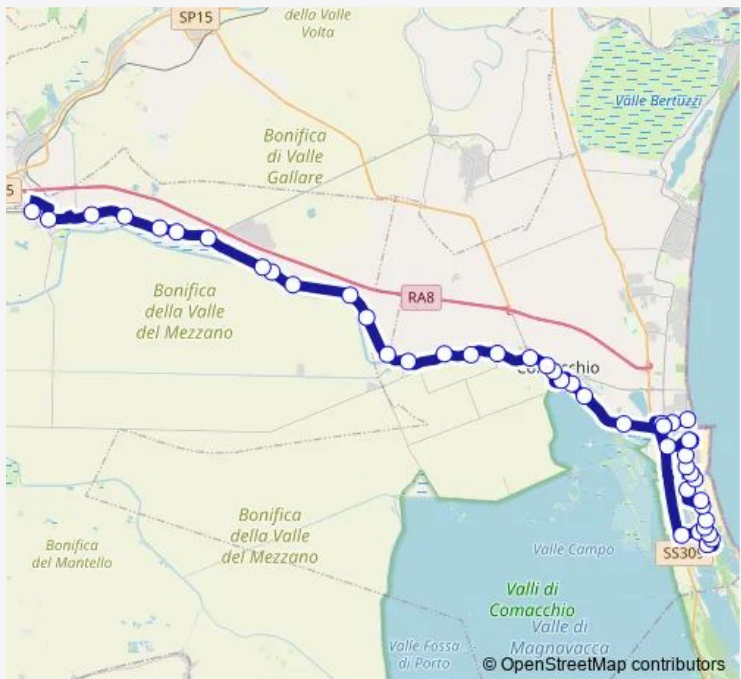

Bus 331 Ferrara-Ostellato-Portogaribaldi-Lidi

[Go to website](#)

Direction
 Lago Nazioni [064] — Porto Garibaldi VIA DEI Mille CAP [033]
 36 stops
[Open route schedule](#)

- Lago Nazioni [064]
- Galattico [063]
- Viale Francia [062]
- Viale Francia 47 [060]
- Viale Portogallo [059]
- Condominio Esedra [057]
- Viale Libia [056]
- Camping Tahiti [055]
- SAN Giuseppe Fontana [052]
- SAN Giuseppe [051]
- SAN Giuseppe Ufficio Postale [050]
- Lido Pomposa [046]
- PIC-NIC [043]
- Scacchi Alpi Centrali [041]
- Scacchi [40a]
- Scacchi Vecchio [040]
- Lido DI Spina Degli Etruschi-Romea
- Lido DI Spina Viale Degli Etruschi
- Lido Spina Viale Puccini [102]
- Lido Spina Viale Verdi [101]
- Lido Spina Fieramosca [100]

Route schedule
 Lago Nazioni [064] — Porto Garibaldi VIA DEI Mille CAP [033]

Monday	05:50-17:40
Tuesday	05:50-17:40
Wednesday	05:50-17:40
Thursday	05:50-17:40
Friday	05:50-17:40
Saturday	05:50-17:40
Sunday	07:25-17:40

Route info
 Direction: Lago Nazioni [064]
 Stops: 36
 Trip Duration: 0 hour 55 min

Lido Spina LA Meridiana [099]

Lido Spina Agenzia Brunetti [098]

Lido Spina Caravel Gallia [097]

Lido Spina BAR DEL Moro [096]