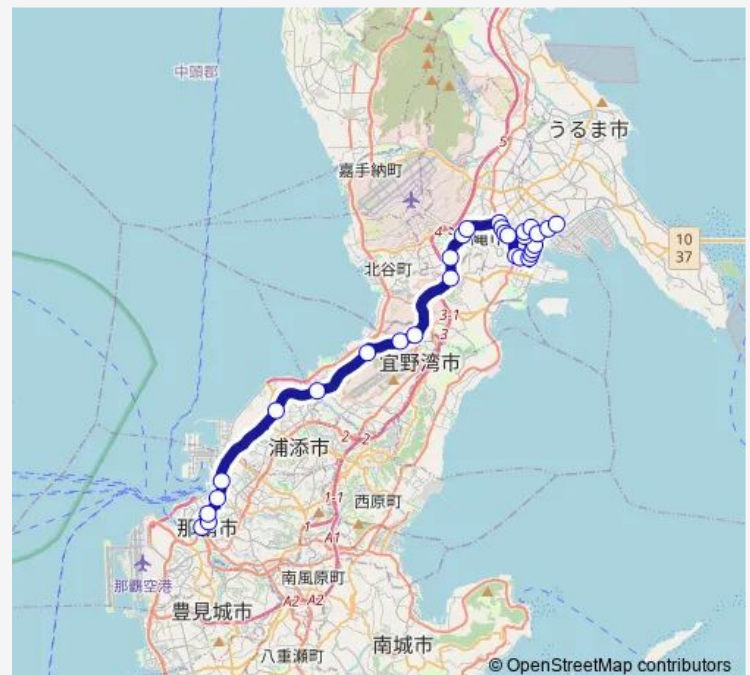

### Route schedule

那覇バスターミナル — 泡瀬営業所

Monday 07:58

Tuesday 07:58

Wednesday 07:58

Thursday 07:58

Friday 07:58

Saturday —

### Route info

Direction: 那覇バスターミナル

Stops: 30

Trip Duration: 1 hour 20 min

■ 331 — 急行バス ( 上り : 久茂地経由 )

BusMaps

美里工業高校前

潮見橋