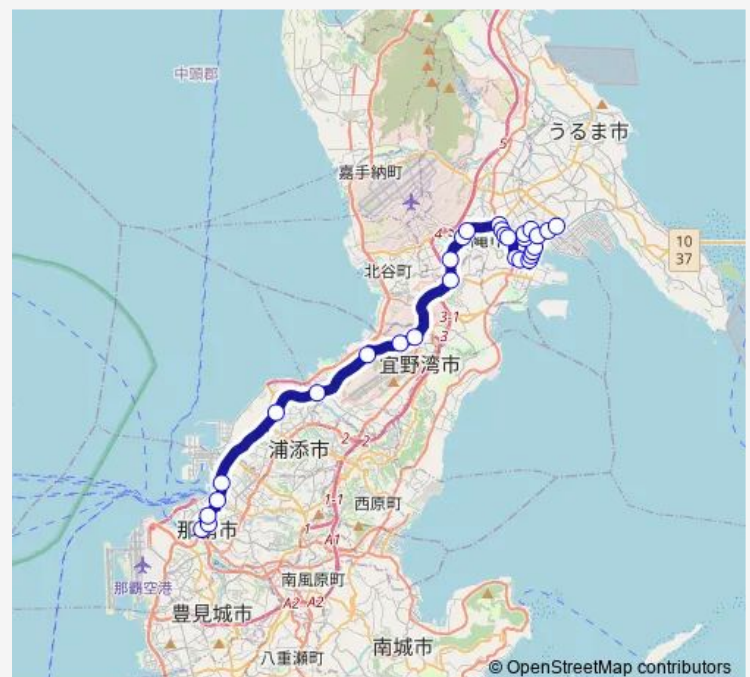

Thursday 07:58

Friday 07:58

Saturday —

Sunday —

Route info

Direction: 那覇バスターミナル

Stops: 30

Trip Duration: 1 hour 20 min