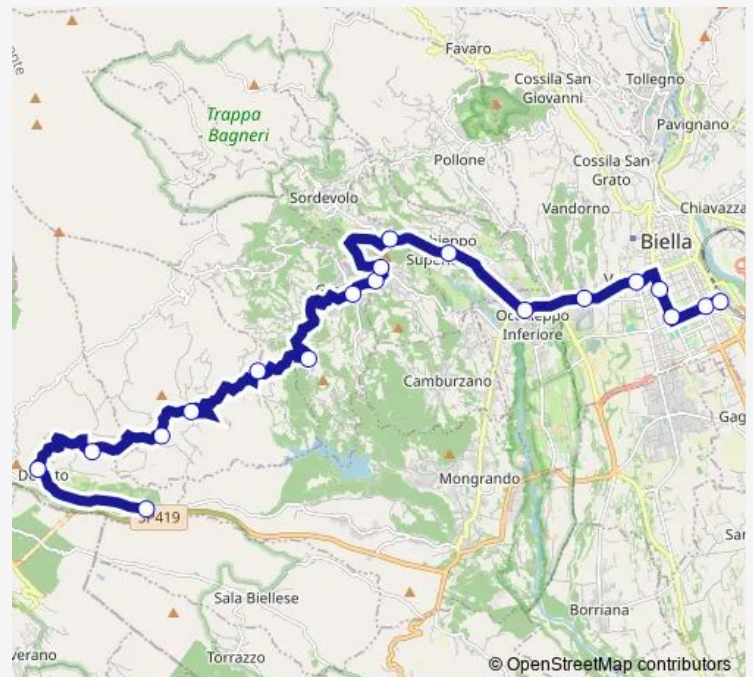

SORDEVOLO - RUBIOLA

SORDEVOLO - VIA DEVALLE BONA - PENSILINA

OCCHIEPPO SUPERIORE - BIVIO SORDEVOLO

MUZZANO - SALESIANI

MUZZANO - BIVIO GRAGLIA SANTUARIO

GRAGLIA - CENTRO

GRAGLIA - SANTUARIO

### Route schedule

BIELLA - SAN PAOLO STAZIONE FERROVIARIA -  
MOVICENTRO — GRAGLIA - SANTUARIO

Monday	06:13-14:13
Tuesday	06:13-14:13
Wednesday	06:13-14:13
Thursday	06:13-14:13
Friday	06:13-14:13
Saturday	—
Sunday	—

### Route info

Direction: BIELLA - SAN PAOLO STAZIONE FERROVIARIA - MOVICENTRO

Stops: 16

Trip Duration: 0 hour 41 min

## Direction

BIELLA - SAN PAOLO STAZIONE FERROVIARIA -  
MOVICENTRO — DONATO - LACE

16 stops

[Open route schedule](#)

BIELLA - SAN PAOLO STAZIONE FERROVIARIA -  
MOVICENTRO

BIELLA - PIAZZA ADUA - VIA ROMA

BIELLA - LICEO CLASSICO