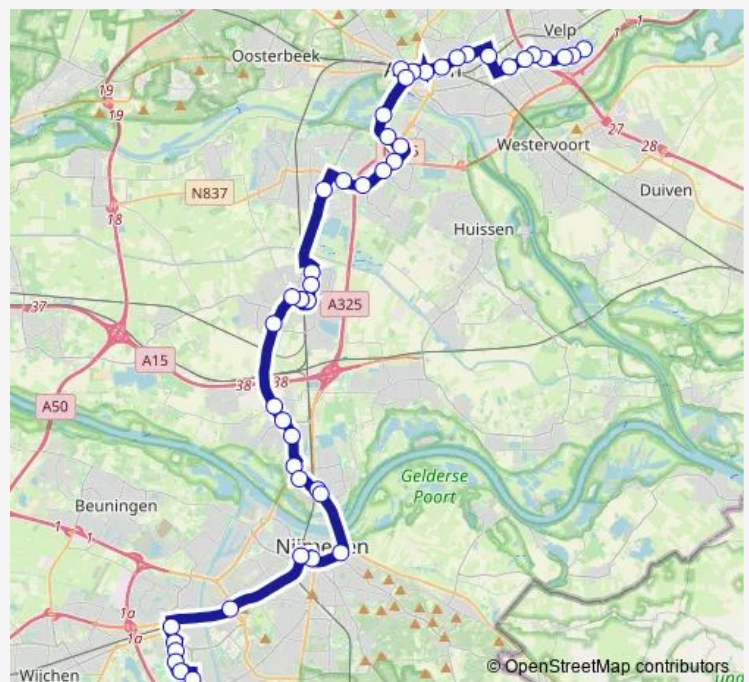

Oosterhout, Oude Groenestraat

Oosterhout, Stationsstraat

Elst, de Griend

Route schedule

Nijmegen, Weezenhof — Velp, Gasthuislaan

Monday 05:34-16:49

Tuesday 05:34-16:49

Wednesday 05:34-16:49

Thursday 05:34-16:49

Friday 05:34-16:49

Saturday —

Sunday —

Route info

Direction: Nijmegen, Weezenhof

Stops: 49

Trip Duration: 1 hour 49 min

■ 331 — Velp Zuid - Arnhem - Nijmegen Weezenhof / Aldenhof

BusMaps

Elst, Dorpsstraat

Elst, Station Elst

Elst, Poli Rijnstate Elst

Elst, Morgenster

Elst, Sneeuwjacht

Arnhem, Viaduct Kroonse Wal

Arnhem, Centraal Station [G]

Arnhem, Willemsplein [C]

Arnhem, Velperplein [B]

Arnhem, Station Velperpoort

Arnhem, Hoflaan

Arnhem, Raapopseweg

Arnhem, Station Presikhaaf

Arnhem, Ijssellaan/Han