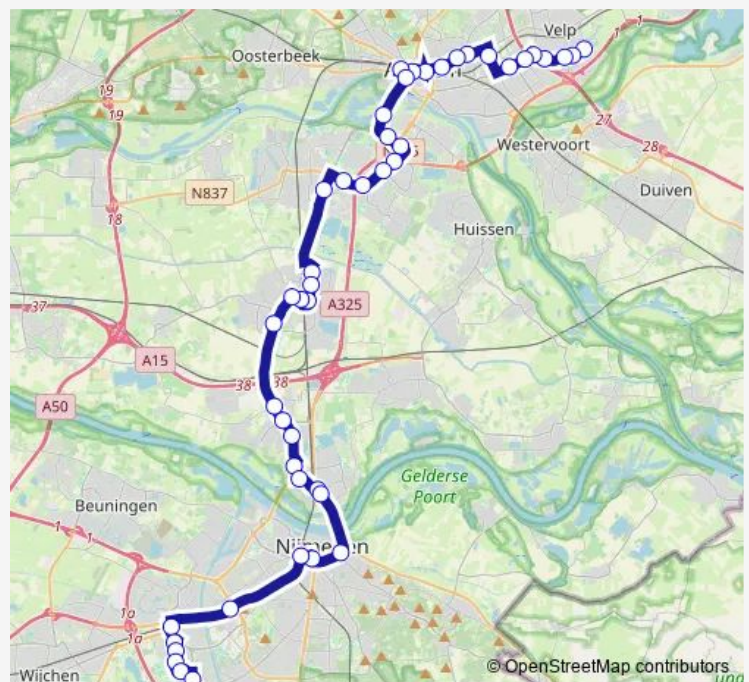

Oosterhout, Terracottastraat

Oosterhout, Oude Groenestraat

Oosterhout, Stationsstraat

Elst, de Griend

Route schedule

Nijmegen, Aldenhof 53/14 str. — Velp, Gasthuislaan

Monday 06:32-19:36

Tuesday 06:32-19:36

Wednesday 06:32-19:36

Thursday 06:32-19:36

Friday 06:32-19:36

Saturday —

Sunday —

Route info

Direction: Nijmegen, Aldenhof 53/14 str.

Stops: 49

Trip Duration: 1 hour 52 min

■ 331 — Velp Zuid - Arnhem - Nijmegen Weezenhof / Aldenhof

BusMaps

Elst, Dorpsstraat

Elst, Station Elst

Elst, Poli Rijnstate Elst

Elst, Morgenster

Elst, Sneeuwjacht

Arnhem, Viaduct Kroonse Wal

Arnhem, Randweg

Arnhem, Overmaat

Arnhem, Groningensingel

Arnhem, WKC Kronenburg [D]

Arnhem, Rijnhal

Arnhem, Gelredome

Arnhem, Fonteinkruidstraat