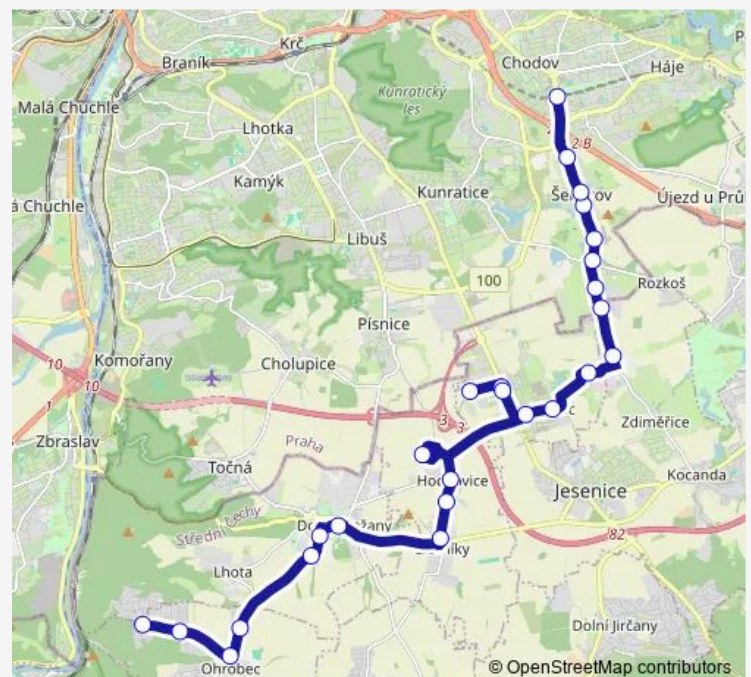

Direction

Dolní Břežany, Zálepy — Opatov

26 stops

[Open route schedule](#)

Dolní Břežany, Zálepy

Ohrobec, Károv

Ohrobec

Ohrobec, U Čistecých

Saturday 04:49-23:39

Sunday 04:49-23:39

Route info

Direction: Dolní Břežany, Zálepy

Stops: 26

Trip Duration: 0 hour 43 min

Škola Šeberov

Pod Vší

V Ladech

Šeberov

Opatov

Direction

Opatov — Dolní Břežany,Zálepy

25 stops

[Open route schedule](#)

Opatov