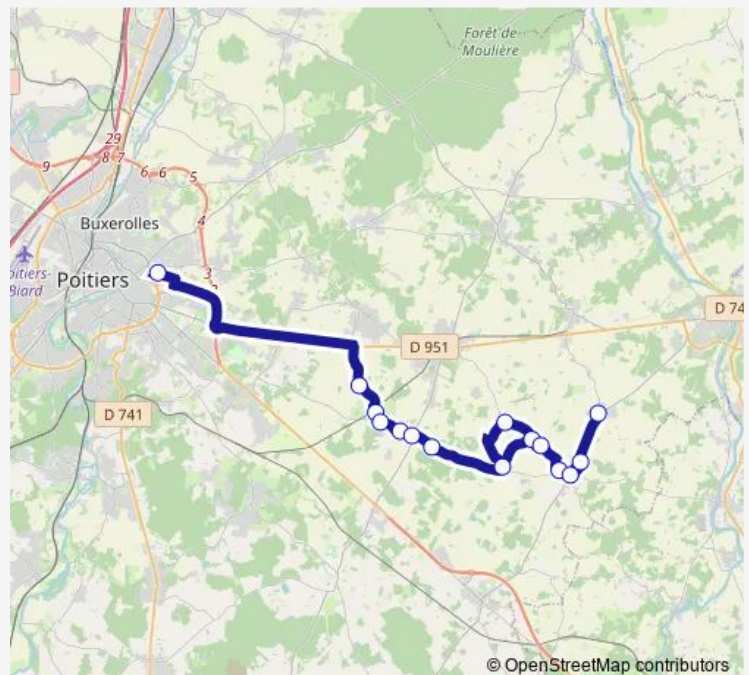

Bus S155 Scolaire S155[Go to website](#)**Direction**

Les Arènes — Pouillé Place du Bourg

15 stops

[Open route schedule](#)

Les Arènes

Savigny Mingoire

Savigny Pn

Savigny Bourg

Thursday 18:25

Friday 18:25

Saturday —

Sunday —

Route info

Direction: Les Arènes

Stops: 15

Trip Duration: 0 hour 42 min

Direction

Pouillé Place du Bourg — Les Arènes

15 stops

[Open route schedule](#)

Pouillé Place du Bourg

Petites Brandes

Tercé Centre

Gaballe

Thursday 06:33

Friday 06:33

Saturday —

Sunday —

Route info

Direction: Pouillé Place du Bourg

Stops: 15

Trip Duration: 0 hour 48 min