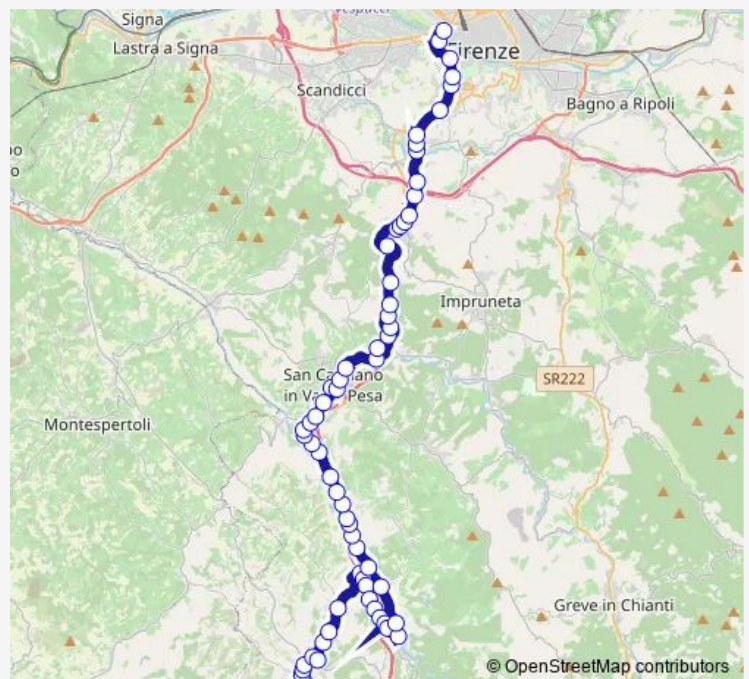

San Casciano Stazione 1

### Route schedule

Montelungo — San Casciano Autostazione

Monday	14:10
Tuesday	14:10
Wednesday	14:10
Thursday	14:10
Friday	14:10
Saturday	—
Sunday	—

### Route info

Direction: Montelungo

Stops: 23

Trip Duration: 0 hour 50 min

San Casciano Giardini 1

San Casciano Autostazione

## Direction

Leopolda Porta Al Prato — Barberino Val D'Elsa Centro

52 stops

[Open route schedule](#)

Leopolda Porta Al Prato

Porta Al Prato

De Vanni

Piazza Tasso