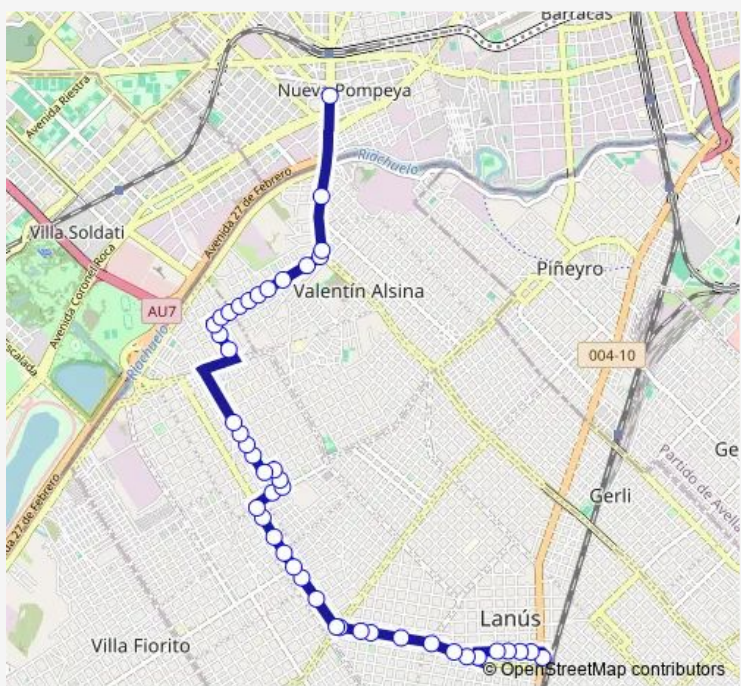

Bus 158A Jnamba158

[Go to website](#)

Direction
 1127 Saenz Av. — 25 DE Mayo
 36 stops
[Open route schedule](#)

- 1127 Saenz Av.
- Remedios DE Escalada DE SAN Martín 501-599
- REMEDIOS DE ESCALADA DE SAN MARTÍN 3742-3800
- Teniente Coronel J. Obon 1252-1300
- Teniente Coronel J. Obon 1602-1700
- Teniente Coronel J. Obon 1874
- Teniente Coronel J. Obon 1982
- Teniente Coronel J. Obon 2102-2200
- Teniente Coronel J. Obon 2202-2300
- Teniente Coronel J. Obon 2394
- Coronel Warnes 4000-4100
- Coronel Warnes 3684
- José María Moreno 3116
- José María Moreno 3031
- José María Moreno 2918
- José María Moreno 2701-2799
- José María Moreno 2526
- Avenida Presidente Bernardino Rivadavia 2971-2999
- 25 DE Mayo 2418
- 25 DE Mayo 2202-2278
- 25 DE Mayo 2006

Route schedule
 1127 Saenz Av. — 25 DE Mayo

Monday	00:24-23:30
Tuesday	00:24-23:30
Wednesday	00:24-23:30
Thursday	00:24-23:30
Friday	00:24-23:30
Saturday	00:24-23:30
Sunday	00:24-23:30

Route info
 Direction: 1127 Saenz Av.
 Stops: 36
 Trip Duration: 0 hour 35 min

Tuesday 00:27-23:33

Wednesday 00:27-23:33

Thursday 00:27-23:33

Friday 00:27-23:33

Saturday 00:27-23:33

Sunday 00:27-23:33

Route info

Direction: 25 DE Mayo

Stops: 45

Trip Duration: 0 hour 35 min

Ucrania 2602-2700

José María Moreno 2802-2900

José María Moreno 2983

José María Moreno 3002-3100

José María Moreno 3191

Coronel Warnes 3801-3899