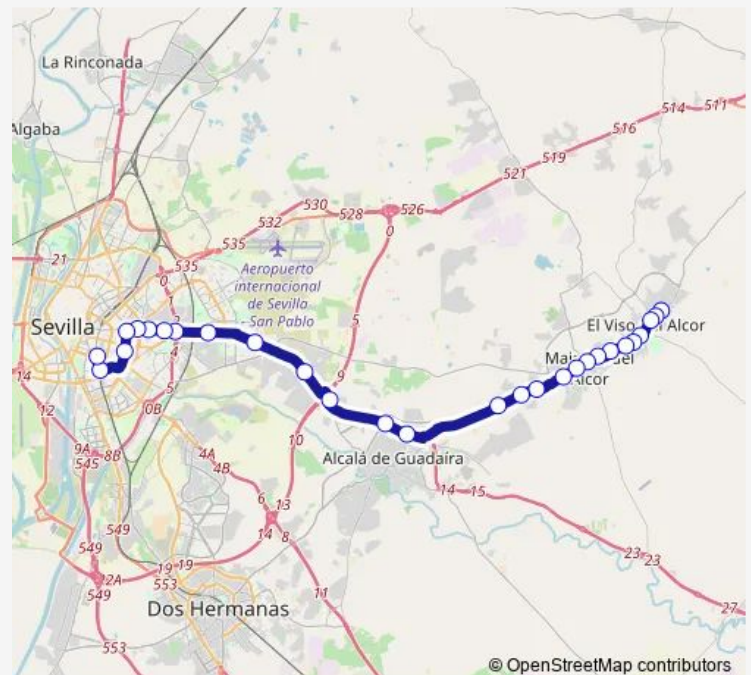

Domingo De Santos

Gasolinera Meroil

Cruz Roja

Route schedule

Viapol (San Bernardo) — Hotel Viso

Monday 06:30-23:30

Tuesday 06:30-23:30

Wednesday 06:30-23:30

Thursday 06:30-23:30

Friday 06:30-23:30

Saturday 08:45-21:15

Sunday 00:15-23:00

Route info

Direction: Viapol (San Bernardo)

Stops: 25

Trip Duration: 1 hour 3 min

1260 — M-126 El Viso Del Alcor - Sevilla

Paseo De La Constitucion

Terraplen (V)

Bar Jamon V

Hotel Viso

Direction

Hotel Viso (I) — Viapol (San Bernardo)

28 stops

[Open route schedule](#)

Hotel Viso (I)

Bar Jamon I

Terraplen

Parque De La Constitucion

Cruz Roja (I)

Frente Gasolinera Meroil

Instituto (I)