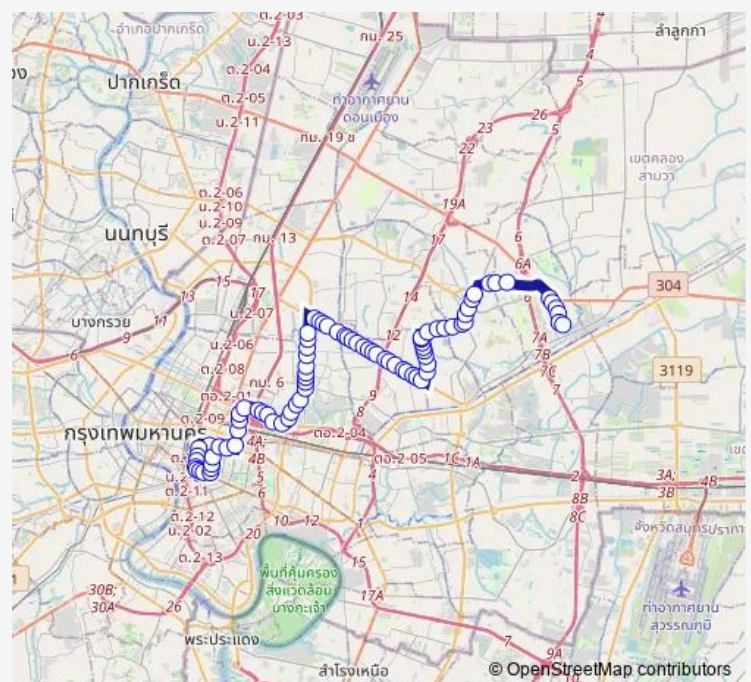

จุฬาฯ (หอพักนิสิต);Opposite Triam Udom Suksa School

สยามเซ็นเตอร์;Siam Center

วัดปทุมวนาราม;Wat Pathum Wanaram

เซ็นทรัลเวิลด์ (จุดที่ 1);Central World (Stop 1)

อินทราสแควร์ประตูน้ำ;Indra Square Pratunam

ถนนรางน้ำ;Rangnam Road

ตรงข้ามวัดตะพาน;Wat Taphan (Opposite)

สำนักงาน ป.ป.ส.;Office of the Narcotics Control Board

Route schedule

สนามกีฬาแห่งชาติ;National Stadium — สวนสยาม;Bus Depot Suan Siam

Monday 00:01

Tuesday 00:01

Wednesday 00:01

Thursday 00:01

Friday 00:01

Saturday 00:01

Sunday 00:01

Route info

Direction: สนามกีฬาแห่งชาติ;National Stadium

Stops: 85

Trip Duration: 2 hour 10 min

2-46 — สวนสยาม - สถานีรถไฟฟ้าสนามกีฬาแห่งชาติ; Siam Park - National Stadium BTS Station

โรงเรียนพิบูลประชาสรรค์;Piboon Prachasan School

สถาบันราชานุกูล;Rajanukul Institute

ตรงข้ามโบสถ์แม่พระฟาติมา;Fatima Catholic Church (Opposite)