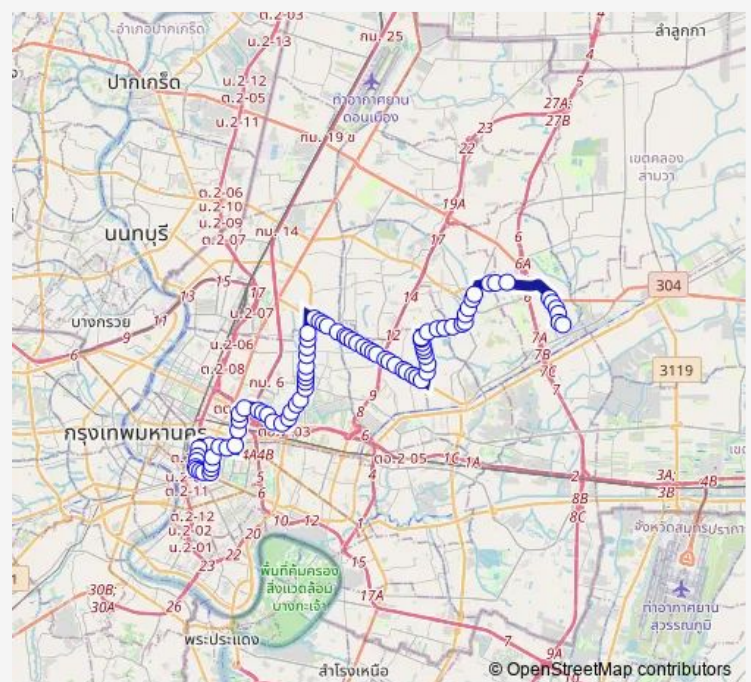

จุฬาฯ (หอพักนิสิต); Opposite Triam Udom Suksa School

สยามเซ็นเตอร์; Siam Center

วัดปทุมวนาราม; Wat Pathum Wanaram

เซ็นทรัลเวิลด์ (จุดที่ 1); Central World (Stop 1)

อินทราสแควร์ประตูน้ำ; Indra Square Pratunam

ถนนรางน้ำ; Rangnam Road

ตรงข้ามวัดตะพาน; Wat Taphan (Opposite)

สำนักงาน ป.ป.ส.; Office of the Narcotics Control Board

Route schedule

สนามกีฬาแห่งชาติ; National Stadium — สวนสยาม; Bus Depot Suan Siam

Monday 00:01

Tuesday 00:01

Wednesday 00:01

Thursday 00:01

Friday 00:01

Saturday 00:01

Sunday 00:01

Route info

Direction: สนามกีฬาแห่งชาติ; National Stadium

Stops: 85

Trip Duration: 2 hour 10 min

2-46 — สวนสยาม - สถานีรถไฟฟ้าสนามกีฬาแห่งชาติ; Siam Park - National Stadium BTS Station

โรงเรียนพิบูลประชาสรรค์;Piboon Prachasan School

สถาบันราชานุกูล;Rajanukul Institute