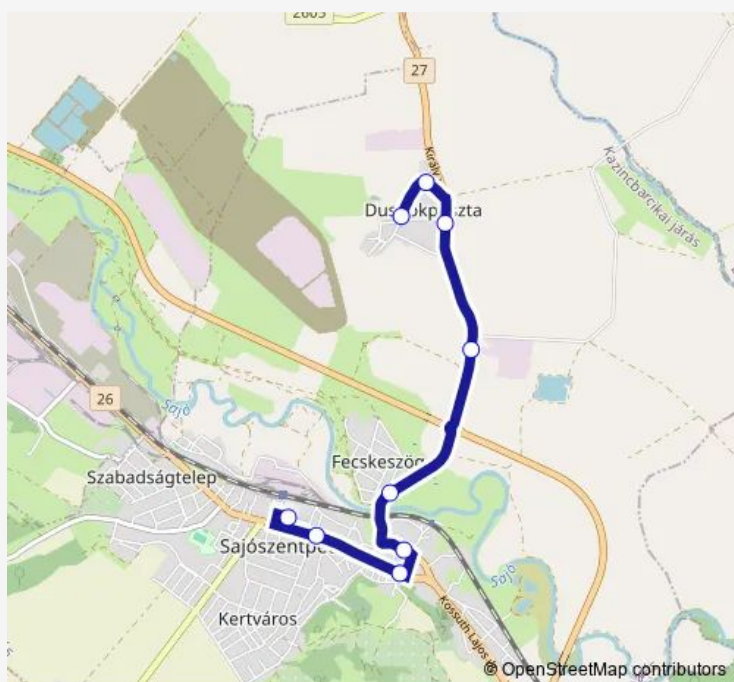

Sajószentpéter, Dusnok lakótelep

Sajószentpéter, Dusnok bejárati út

Sajószentpéter, Eprestanya

Sajószentpéter, Váci Mihály utca

Sajószentpéter, városháza

Sajószentpéter, edelényi elágazás

Sajószentpéter, posta

Sajószentpéter, Semmelweis utcai óvoda

Route schedule

Sajószentpéter (Dusnok), Katalin utca 42. — Sajószentpéter, Semmelweis utcai óvoda

Monday	04:45-21:08
Tuesday	04:45-21:08
Wednesday	04:45-21:08
Thursday	04:45-21:08
Friday	04:45-21:08
Saturday	04:45
Sunday	—

Route info

Direction: Sajószentpéter (Dusnok), Katalin utca 42.

Stops: 9

Trip Duration: 0 hour 14 min

Direction

Sajószentpéter, paraszniai elágazás — Sajószentpéter (Dusnok), Katalin utca 42.

8 stops

[Open route schedule](#)

Sajószentpéter (Dusnok), Katalin utca 42.

Route schedule

Sajószentpéter, paraszniai elágazás — Sajószentpéter (Dusnok), Katalin utca 42.

Monday	04:35-23:15
Tuesday	04:35-23:15
Wednesday	04:35-23:15
Thursday	04:35-23:15
Friday	04:35-23:15
Saturday	04:35
Sunday	—