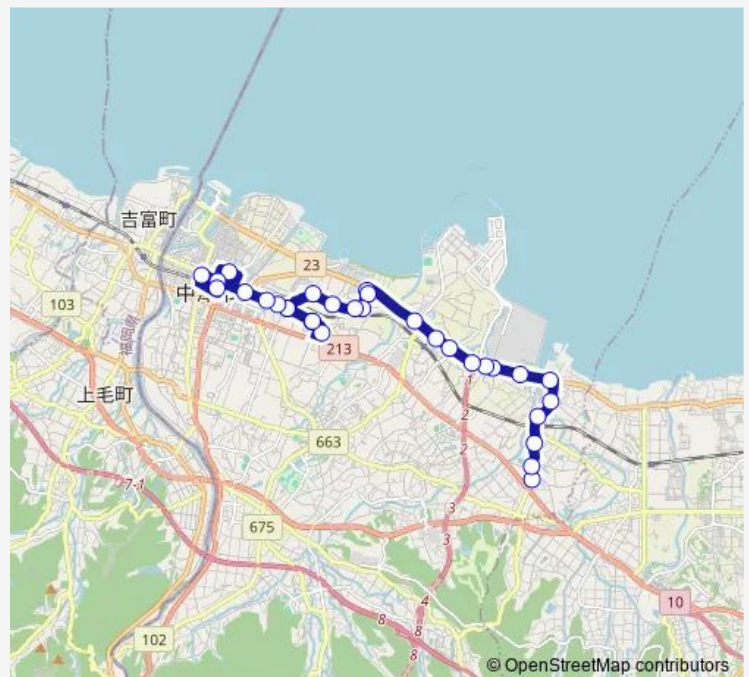

鍋島

西鍋島

今津

諸田

小路

唯専寺前

和田小学校前

東中津駅入口

宮夫

Route schedule

さ蕨前 — 中津駅前

Monday 08:10-12:18

Tuesday 08:10-12:18

Wednesday 08:10-12:18

Thursday 08:10-12:18

Friday 08:10-12:18

Saturday —

Sunday —

Route info

Direction: さ蕨前

Stops: 31

Trip Duration: 0 hour 38 min

■ 海岸中高線

中津市民病院前

Monday 11:33-17:00

Tuesday 11:33-17:00

Wednesday 11:33-17:00

Thursday 11:33-17:00

Friday 11:33-17:00

Saturday —

Sunday —

Route info