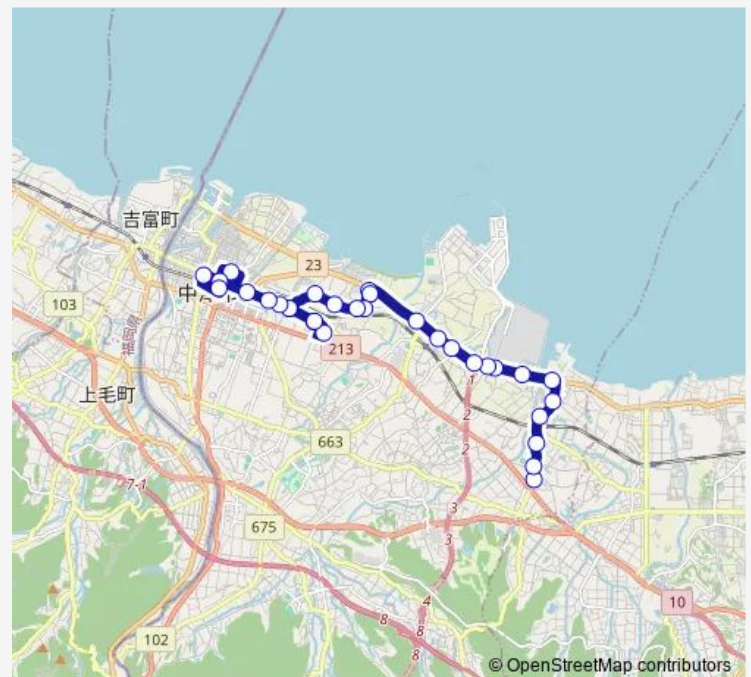

鍋島

西鍋島

今津

諸田

小路

唯専寺前

和田小学校前

東中津駅入口

宮夫

Route schedule

さ蕨前 — 中津駅前

Monday 08:10-12:18

Tuesday 08:10-12:18

Wednesday 08:10-12:18

Thursday 08:10-12:18

Friday 08:10-12:18

Saturday —

Sunday —

Route info

Direction: さ蕨前

Stops: 31

Trip Duration: 0 hour 38 min

■ 海岸中高線

中津市民病院前

Monday 11:33-17:00

Tuesday 11:33-17:00

Wednesday 11:33-17:00

Thursday 11:33-17:00

Friday 11:33-17:00

Saturday —

Sunday —

Route info