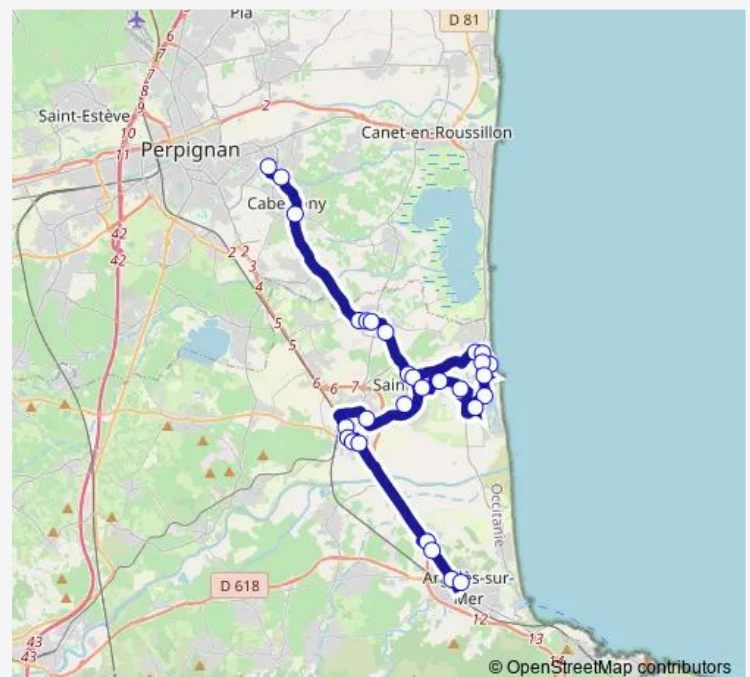

### Direction

Cabestany - Médipole — Argelès-SUR-MER - Mairie

29 stops

[Open route schedule](#)

Cabestany - Médipole

Cabestany - Sankeo Cam. Claudel

Cabestany - Sankeo Bruxelles

Alénya - Rue des Compagnons

SAINT-CYPRIEN - Résidence de la Mer

SAINT-CYPRIEN - Rapateil

SAINT-CYPRIEN - Pont Tournant

SAINT-CYPRIEN - Rp de Capellans

SAINT-CYPRIEN - C.C.A.S

SAINT-CYPRIEN - Stade

SAINT-CYPRIEN - Place des Evadés

Latour-BAS-Elne - Chem. du Moulin

### Route schedule

Cabestany - Médipole — Argelès-SUR-MER - Mairie

Monday 06:45-18:10

Tuesday 06:45-18:10

Wednesday 06:45-18:10

Thursday 06:45-18:10

Friday 06:45-18:10

Saturday 06:45-18:10

### Route info

Direction: Cabestany - Médipole

Stops: 29

Trip Duration: 1 hour 15 min

543 — Cabestany - Argeles

Elne - Route de Perpignan

Elne - Four à Chaux

Elne - Agence Ifac