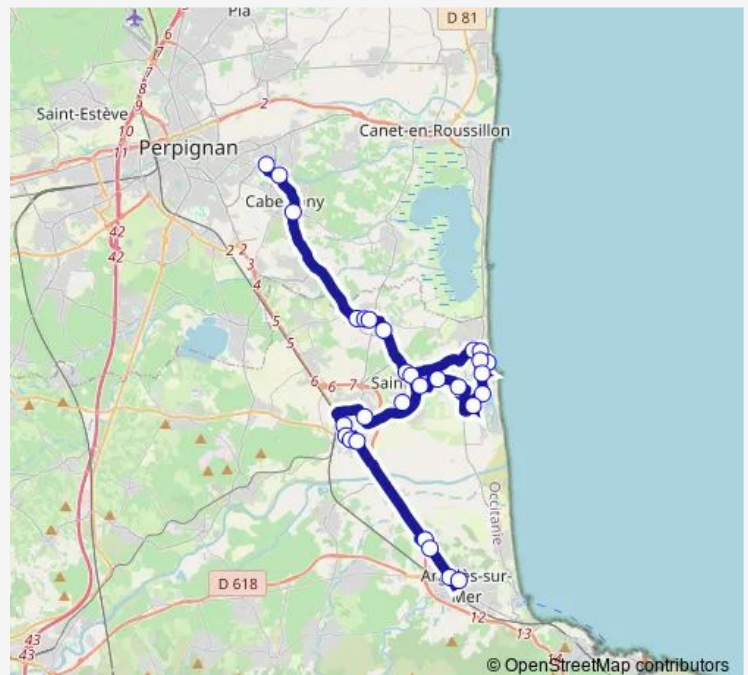

Bus 543 Cabestany - Argeles

[Go to website](#)

Direction

Cabestany - Médipole — Argelès-SUR-MER - Mairie

29 stops

[Open route schedule](#)

Cabestany - Médipole

Cabestany - Sankeo Cam. Claudel

Cabestany - Sankeo Bruxelles

Alénia - Rue des Compagnons

Alénia - Jean Moulin

Alénia - Parc Ecoiffier

Alénia - Lot la Llosa

Saint-Cyprien - Massane

Saint-Cyprien - Roland Dorgeles

Saint-Cyprien - Rp Aygual-Bd Maillol

Saint-Cyprien - Banquepopulaire

Saint-Cyprien - Rp Bd Desnoyer

Saint-Cyprien - Résidence de la Mer

Saint-Cyprien - Rapateil

Saint-Cyprien - Pont Tournant

Saint-Cyprien - Rp de Capellans

Saint-Cyprien - C.C.A.S

Saint-Cyprien - Stade

Saint-Cyprien - Place des Evadés

Latour-BAS-Elne - Chem. du Moulin

Elne - Jacques Albert

Route schedule

Cabestany - Médipole — Argelès-SUR-MER - Mairie

Monday 06:45-18:10

Tuesday 06:45-18:10

Wednesday 06:45-18:10

Thursday 06:45-18:10

Friday 06:45-18:10

Saturday 06:45-18:10

Sunday —

Route info

Direction: Cabestany - Médipole

Stops: 29

Trip Duration: 1 hour 15 min

543 — Cabestany - Argeles