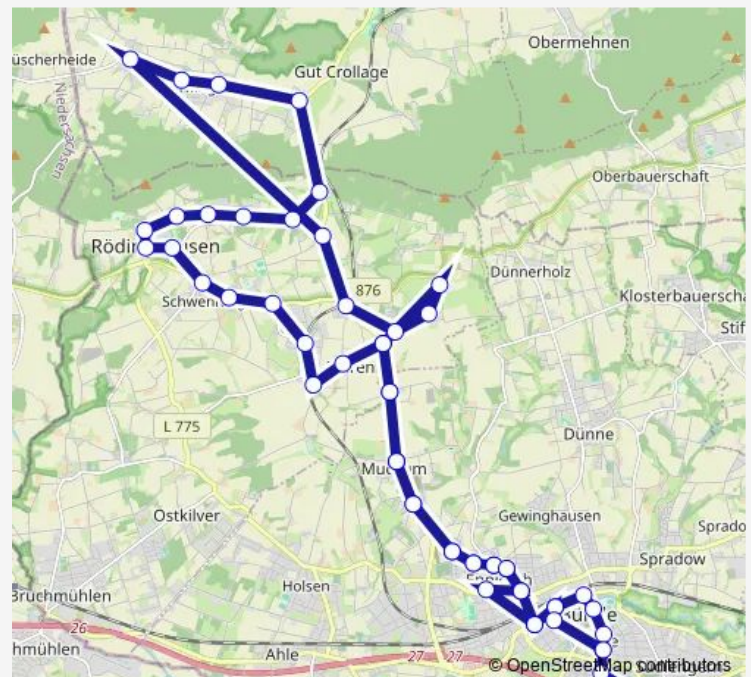

Bü-Ennigloh, Gewinghauser Str

Bü-Ennigloh, Kampstraße

Bü-Ennigloh, Ringstraße

Bü-Ennigloh, Wilhelmshöhe

Bü-Muckum, Süd

Bü-Muckum, Mitte

Bü-Muckum, Südholz

Röd-Bieren, Höge

Röd-Bieren, Kirche

Röd-Bieren, Kiel

Rödinghausen-Bieren, Bahnhof

Route schedule

Bünde, Südring — Bü-Ennigloh, Holser Straße

Monday 15:05

Tuesday 15:05

Wednesday 15:05

Thursday 15:05

Friday 15:05

Saturday —

Sunday —

Route info

Direction: Bünde, Südring

Stops: 39

Trip Duration: 0 hour 48 min

543 — Regionalverkehr Bünde - Rödinghausen BÜ-ZOB /Bhf - Muckum - RÖ-Bieren - Schweningdorf - ... **BusMaps**

Röd-Schwenningdorf, Denkmal

Röd-Schwenningdorf, Ellerort

Röd-Schwenningdf, Am Gemeindeg

Rödinghausen, Wiehenpark