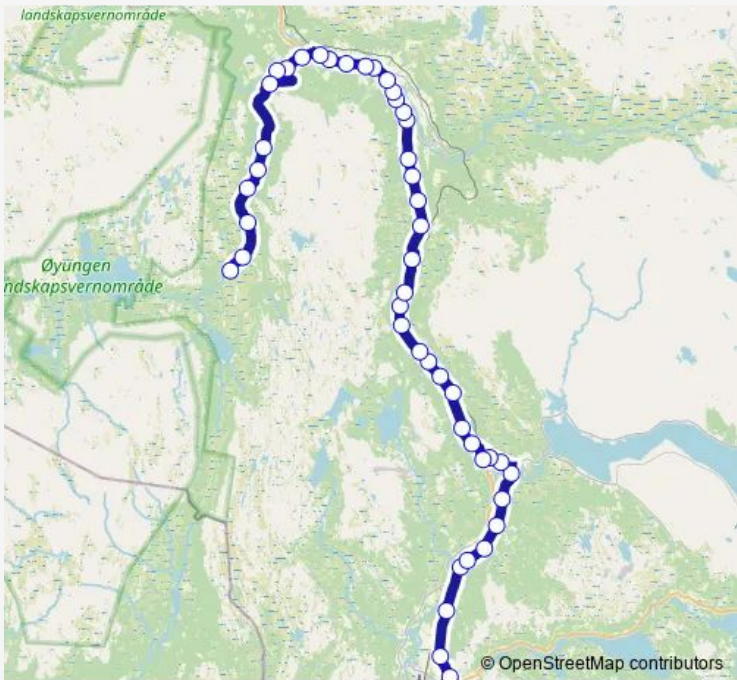

Regional Bus Service 543 Hessdalen - Ålen - Rørøs

[Go to website](#)

Direction
 Haltdalen Coop — Rørøs skysstasjon
 43 stops
[Open route schedule](#)

- Haltdalen Coop
- Haltdalen oppvekstsenter
- Drøyvoll
- Øyen
- Tamlagsrønningen
- Eidet bru
- Eidet
- Fættan
- Hessdalskrysset
- Myrhaug
- Mosletta
- Mo bru
- Hov skole
- Ålen sentrum
- Lunderengshaugen
- Lia
- Jordsli
- Melien
- Unsholte
- Holden nedre
- Holden

Route schedule
 Haltdalen Coop — Rørøs skysstasjon

Monday	06:40-14:05
Tuesday	06:40-14:05
Wednesday	06:40-14:05
Thursday	06:40-14:05
Friday	06:40-14:05
Saturday	—
Sunday	—

Route info
 Direction: Haltdalen Coop
 Stops: 43
 Trip Duration: 0 hour 55 min