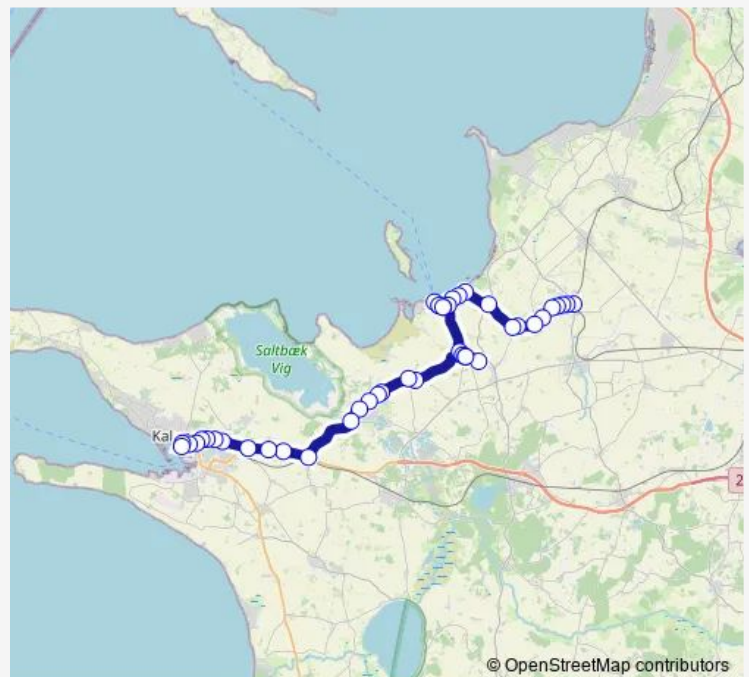

Firhøjskolen (Kirkemosevej)

Route schedule

Kalundborg St. — Hørve St. (Hørve Stationsvej)

Monday 06:12-19:58

Tuesday 06:12-19:58

Wednesday 06:12-19:58

Thursday 06:12-19:58

Friday 06:12-19:58

Saturday 08:00-20:00

Sunday 10:00-20:00

Route info

Direction: Kalundborg St.

Stops: 43

Trip Duration: 0 hour 53 min

Føllenslev Kirke (Kirkemosevej)

Føllenslev (Havnsøvej)

Toftegårdsvej (Havnsøvej)

Bøgevej (Havnevej)

Solvej (Havnevej)

Havnsø Havn (Havnevej)

Solvej (Havnevej)

Bøgevej (Havnevej)

Strandparken (Strandvej)

Egevej (Strandvej)

Thursday 05:35-19:23

Friday 05:35-19:23

Saturday 07:22-19:22

Sunday 09:22-19:22

Route info

Direction: Hørve St. (Hørve Stationsvej)

Stops: 43

Trip Duration: 0 hour 52 min