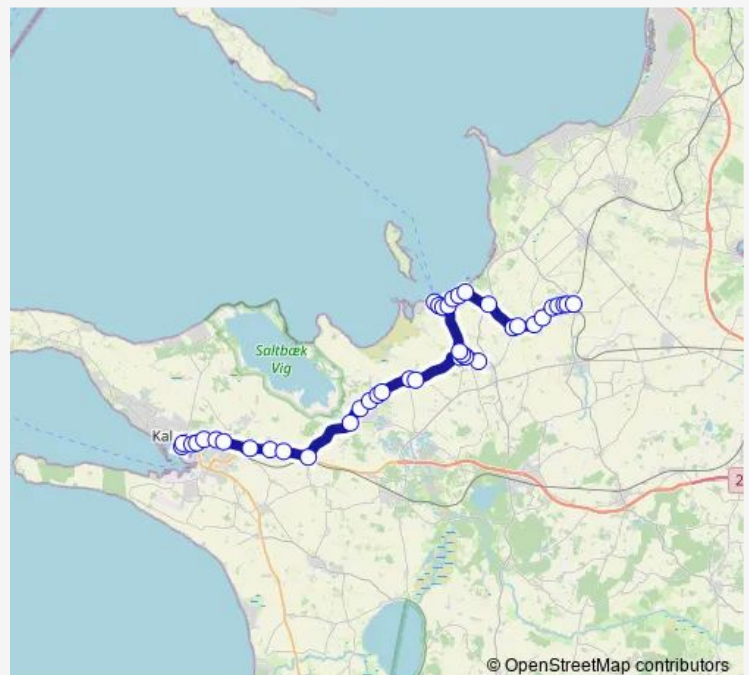

Kristiansvej (Strandvej)

Egevej (Strandvej)

Strandparken (Strandvej)

Bøgevej (Havnevej)

Solvej (Havnevej)

Havnsø Havn (Havnevej)

Solvej (Havnevej)

Bøgevej (Havnevej)

Friday 05:35-19:23

Saturday 07:22-19:22

Sunday 09:22-19:22

Route info

Direction: Hørve St. (Hørve Stationsvej)

Stops: 43

Trip Duration: 0 hour 52 min

Føllenslev Kirke (Kirkemosevej)

Rynkevangskolen (Holbækvej)

Slagelsevej (Elmegade)

Nytorv (Elmegade)

Jernbanegade (Bredgade)

Kalundborg St.

Direction

Kalundborg St. — Hørve St. (Hørve Stationsvej)

43 stops

Friday 06:12-19:58

Saturday 08:00-20:00

Sunday 10:00-20:00

Route info

Direction: Kalundborg St.

Stops: 43

Trip Duration: 0 hour 53 min

Solvej (Havnevej)